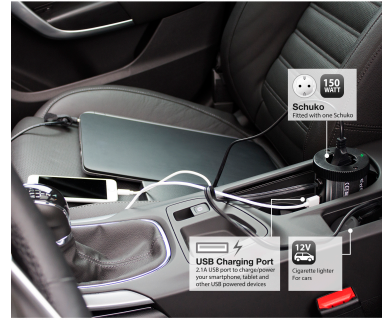

QUALITY · VALUE · DESIGN · HELPDESK · 5 YEARS WARRANTY

www.ewent-online.com

All data and pictures in this data sheet have been created and their accuracy verified. No rights may be derived from in accurately presented content.

© 2015 EWENT