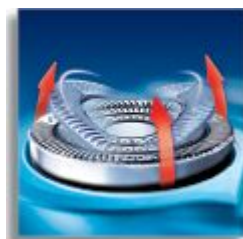

- Система Reflex Action
- Независимые плавающие бритвенные головки

Простая очистка под струей воды

- Возможность влажной чистки бритвы

Особенности

Бритвенные головки Speed-XL

Три бритвенные головки увеличивают бреющую поверхность на 50 %, обеспечивая быстрое и гладкое бритье. *По сравнению со стандартными роторными бритвенными головками.

Прецизионная бреющая система

Электробритва оснащена ультратонкими бритвенными головками с прорезями, позволяющими сбивать длинные волосы, и отверстиями для бритья едва заметной щетины.

Технология Lift & Cut

Система двойных лезвий электробритвы поднимает волосы для комфортного бритья на уровне кожи.

Система Reflex Action

Автоматически подстраивается под каждый изгиб лица и шеи.

Независимые плавающие бритвенные головки