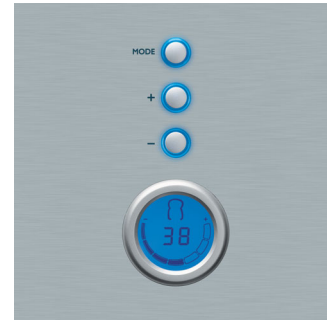

Brödrost
Långa fack Fyra funktioner, digital LCD-skärm

Specifikationer

Allmänna specifikationer

- Automatisk säkerhetsavstängning

Tekniska specifikationer

- Effekt: 1200 W W
- Fack, mått (L x B x H): 260*40*130 mm
- Sladdlängd: 0,85 m

- Spänning: 220-240 V
- Frekvens: 50/60 Hz

Designspecifikationer

- Färg(er): Aluminiumhölje, blå display och ljusringar
- Material: Anodiserad aluminium

HD2618/00

Funktioner

Digital styrning

LCD-skärm med digital nedräkningstimer.