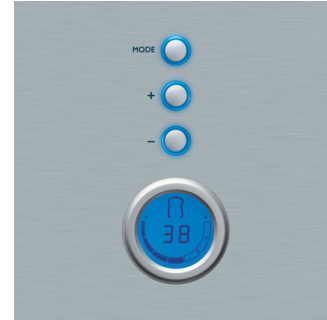

Tekniset tiedot

- Virta: 1200 W W
- Aukon koko (P x L x K): 260 x 40 x 130 mm
- Johdon pituus: 0,85 m

- Jännite: 220–240 V
- Taajuus: 50/60 Hz

Muotoilutiedot

- Väri(t): Alumiinikotelo, sininen näyttö ja valorenkaat
- Materiaalit: Anodisoitu alumiini

HD2618/00

Kohokohdat

Digitaalinen säätö

Nestekidenäytössä digitaalijastin.

Yksipuolinen paahtoasetus

Bageleiden ja patonkien paahto vain toiselta puolelta

Anodisoitu alumiini

Anodisoitu alumiinirunko takaa kestävyyden: estää ruostumista, naarmuuntumista ja sormenjälkien tarttumisen.