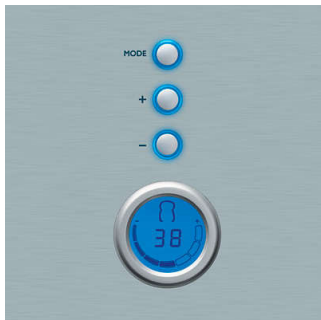

Overlegen ydeevne

- Kan indstilles til 1-sides ristning

Ultimativ komfort

- Aftagelig krummebakke med slip-let-belægning giver nem rengøring

Præcis, som du ønsker det

- Bollerist til opvarmning af boller og croissanter
- Optø og rist brød så meget eller lidt, du ønsker
- Genopvarmnings-indstillingen opvarmer eller rister brødet yderligere

Raffineret design

- Anodiseret aluminiumskabinet
- LCD-display med digital timer-funktion

PHILIPS

Vigtigste nyheder

Digital styring

LCD-display med digital timer-funktion.

Kan indstilles til 1-sides ristning