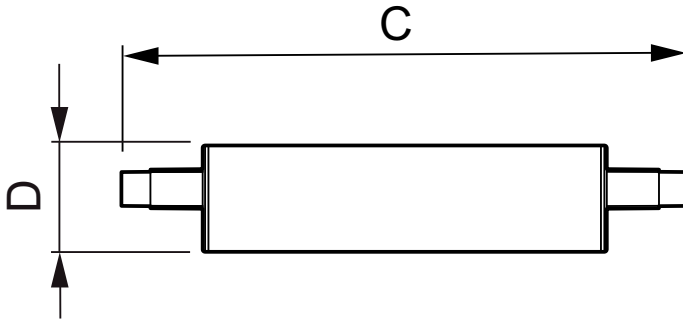

CorePro LEDlinear MV

Codice d'ordine	57879700
Numeratore - Quantità per confezione	1
Numeratore - Confezioni per scatola esterna	10
N. materiale (12NC)	929001243702

Peso netto (Pezzo)	0.095 kg

Disegno tecnico

Product	D	C

Linear 220V 15W-100W1500lm 3000K R7S Dim