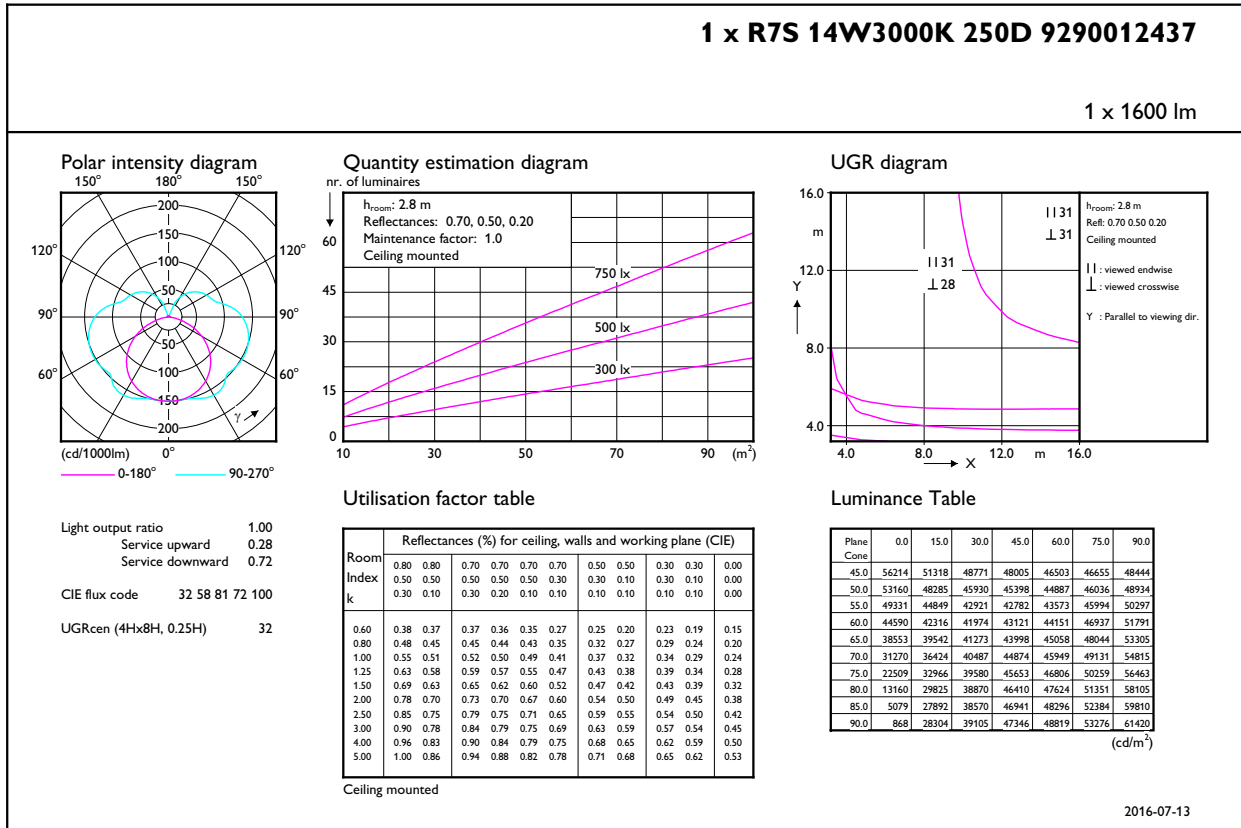

Dati del prodotto

Informazioni generali

Attacco	R7S [R7s]
Forma lampadina	Lineare
Durata di vita nominale (Nom)	15000 h
Ciclo di commutazione on/off	50.000 X
Tipo tecnico	14-100W

Dati tecnici di illuminazione

Codice colore	830 [CCT di 3.000 K]
Flusso luminoso (Nom)	1600 lm
Flusso luminoso (specificato) (Nom)	1600 lm
Designazione colore	Bianco (WH)
Temperatura di colore correlata (Nom)	3000 K
Efficienza luminosa (specificata) (Nom)	114.29 lm/W
Uniformità del colore	<6
Indice di resa dei colori (Nom)	80
LLMF a fine durata vita nominale (Nom)	70 %

Dati del prodotto

Codice prodotto completo	871869657879700
Nome prodotto ordine	CorePro LED linear R7S 118mm 14-100W 830 D
EAN/UPC - Prodotto	8718696578797

CorePro LEDlinear MV

Codice d'ordine	57879700
Numeratore - Quantità per confezione	1
Numeratore - Confezioni per scatola esterna	10
N. materiale (12NC)	929001243702

Peso netto (Pezzo)	0.095 kg
--------------------	----------

Disegno tecnico

Product	D	C
---------	---	---

Linear 220V 15W-100W1500lm 3000K R7S Dim

General Uniform Lighting

2016-07-13