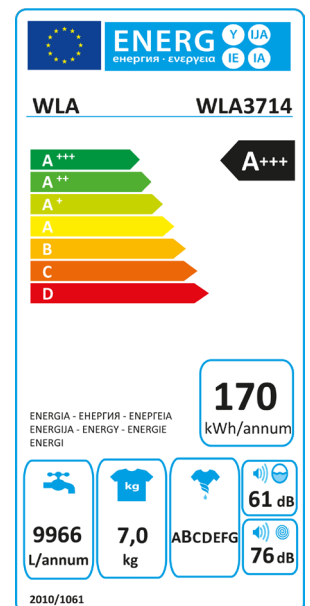

## ENERGIEZUINIGE 1400 TOEREN WASAUTOMAAT VOOR MAXIMAAL 7 KG WASGOED

De WLA 3714 is een prachtige vrijstaande en zeer energiezuinige (A+++) 1400 toeren wasautomaat voor maximaal 7 kg wasgoed. Uitegvoerd met digitaal display en instelbare starttijd.

### FEATURES

Energieklasse	: A+++
Maximale belading	: 7 kg
Toerental (TPM)	: 1400
Display	: Digitaal
Wasprogramma's	: 15
Trommelinhoud	: 55L
Instelbare temperatuur	: 30-90 C°
Instelbare starttijd	: 1-24 uur
Pompfilter	: Ja
Kinderslot	: Ja
Eco	: Ja
Startuitstelfunctie	: Ja

### TECHNICAL SPECS

EAN: 8718053950037  
HxBxD: 850x595x580 MM (product)  
Gewicht: 67 KG