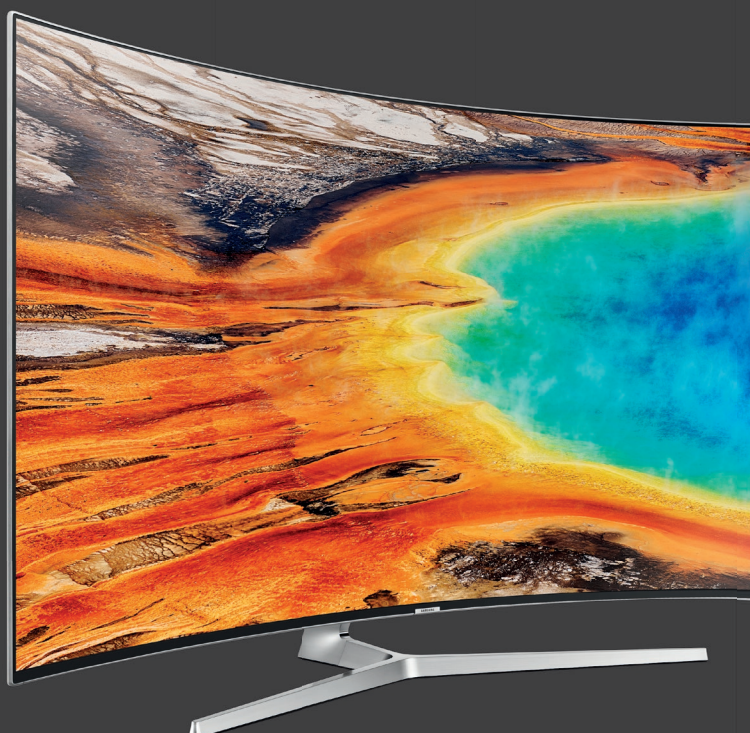

MU9005

65" 55" 49"

UHD TV

La nueva serie MU9005 te dejará sin aliento con imágenes que cobran vida gracias a su calidad de imagen con HDR 1000 y su panel de 10bit. El panel curvo y su diseño con peana en V realzan la sensación de inmersión, incluso puedes ocultar el cable en el interior de la peana. Cada detalle de este televisor está pensado para hacerte sentir una nueva experiencia que no habías imaginado.

HDR 1000

HDR 1000

Muestra con más exactitud el extenso rango de niveles de luz y oscuridad de una imagen, para que sea lo más parecida a la realidad.

PANEL 10BIT

Panel 10bit

Consigue hasta 64 veces más color que cualquier otro panel LED.

CURVED UHD

Curved UHD

Su curvatura está diseñada acorde con la distancia media de visionado, consiguiendo una sensación de amplitud e inmersión.

ULTRA BLACK

Ultra Black

La tecnología de reducción de reflejos hace que el panel del televisor absorba la luz ambiental para mejorar el contraste.

DISEÑO 360°

Diseño 360°

Espectacular desde cualquier ángulo, su diseño metálico y minimalista, sin apenas marco, hacen de este televisor una obra de arte. Esconde los cables en su peana y consigue un aspecto más ordenado.