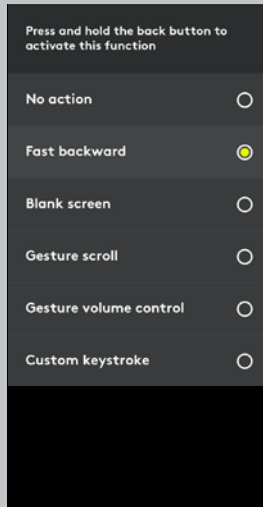

Vergroten

Markeren

SLIM TIJDSBEHEER

Spotlight herinnert u eraan wanneer het tijd is om af te ronden. Het presentatieapparaat trilt vijf minuten voor het eind van uw presentatie en nogmaals als de tijd helemaal om is. Houd uw presentatietijd bij en pas trilmeldingen aan in de presentatie-app van Logitech.

CURSORBESTURING ZOALS MET EEN MUIS

Gebruik de cursor op het scherm om video's af te spelen, links te openen en te profiteren van een scala aan interactiemogelijkheden. Werk interactief met uw presentatie-inhoud zonder een muis of trackpad te gebruiken.

BEREIK VAN 30 METER

Verplaats u vrij door de ruimte en presenteer tot op 30 meter afstand.

SNEL OPLADEN

Laad snel in één minuut op voor drie uur gebruik. Spotlight blijft de hele presentatie lang opgeladen voor ijzersterke presentaties, zelfs in de grootste ruimtes.

GEAVANCEERD AANWIJSSYSTEEM

Stel uw favoriete aanwijssmodus in de presentatie-app van Logitech in. Gebruik vergroten om op aandachtsgebieden in te zoomen. Gebruik markeren om een rond vignet te activeren waarmee het omliggende gebied verduisterd wordt.