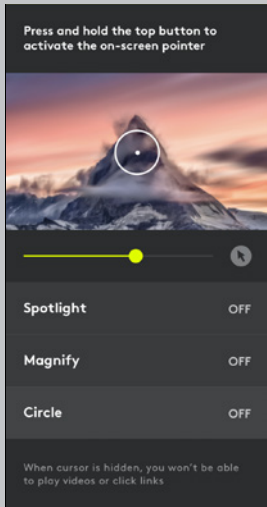

Vergroten

Markeren

SLIM TIJDSBEHEER

Spotlight herinnert u eraan wanneer het tijd is om af te ronden. Het presentatieapparaat trilt vijf minuten voor het eind van uw presentatie en nogmaals als de tijd helemaal om is. Houd uw presentatietijd bij en pas trilmeldingen aan in de presentatie-app van Logitech.

CURSORBESTURING ZOALS MET EEN MUIS

Gebruik de cursor op het scherm om video's af te spelen, links te openen en te profiteren van een scala aan interactiemogelijkheden. Werk interactief met uw presentatie-inhoud zonder een muis of trackpad te gebruiken.

BEREIK VAN 30 METER

Verplaats u vrij door de ruimte en presenteer tot op 30 meter afstand.

SNEL OPLADEN

Laad snel in één minuut op voor drie uur gebruik. Spotlight blijft de hele presentatie lang opgeladen voor ijzersterke presentaties, zelfs in de grootste ruimtes.

GEAVANCEERD AANWIJSSYSTEEM

Stel uw favoriete aanwijssmodus in de presentatie-app van Logitech in. Gebruik vergroten om op aandachtsgebieden in te zoomen. Gebruik markeren om een rond vignet te activeren waarmee het omliggende gebied verduisterd wordt.