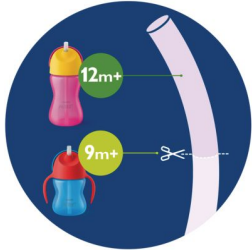

PHILIPS

AVENT

Voor bekers met rietje

Set vervangende rietjes

2 stuks

SCF797/00

Het rietje is gemakkelijk te vervangen wanneer dit nodig is Houd je beker met rietje in perfecte conditie!

De Philips Avent Binky-set met vervangende bekerrietjes bevat twee rietjes. Gebruik de set om een kwijtgeraakt rietje te vervangen, of vervang het rietje om de beker op een hygiënische manier te blijven gebruiken!

Ontziet het tandvlees

- Zacht siliconenrietje ontziet het tandvlees

Bijkomende voordelen

- Past op alle Philips Avent-bekers met buigbaar rietje
- Vaatwasmachinebestendig
- Philips Avent-bekers volgen de ontwikkeling van je kind

asimpleswitch.com

Kenmerken

Houd het rietje hygiënisch schoon

Het rietje is gemakkelijk te vervangen om het hygiënisch te houden

Het rietje is gemakkelijk te vervangen

Gebruik voor bekers van 260 ml met buigbaar rietje. Voor bekers van 200 ml met rietje kun je het rietje met een schaar 3 cm afknippen. Aan de zijkant van de verpakking kun je het makkelijk afmeten.

Gebogen rietje om gemakkelijk te drinken

Het onderste deel van het rietje is gebogen, zodat het rietje makkelijk bij het drinken komt, waardoor je in een natuurlijke drinkpositie kunt drinken.

Afsluitventiel