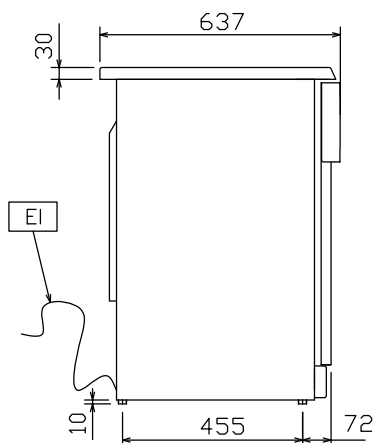

Seite

Elektrisch

Netzspannung:

727030 (RUCR16X1)	220-240 V/1 ph/50 Hz
727046 (RUCR16W1)	220-240 V/1 ph/50 Hz

Schlüsselinformation

Bruttokapazität:	165 lt
Nettokapazität:	8682 lt
Türanschlag:	rechts
Eingebauter Kompressor und Kälteanlage	
Außenabmessungen, Höhe:	850 mm
Außenabmessungen, Länge:	600 mm
Anzahl und Art der Türen:	1 Volltür
Anzahl und Art der Roste (enthalten):	3 -
Seitliche Außenblenden:	einbrennlackierter Stahlstahl
727030 (RUCR16X1)	weiss einbrennlackiert
727046 (RUCR16W1)	weiss einbrennlackiert
Obere Außenblenden:	
727030 (RUCR16X1)	grau ABS
727046 (RUCR16W1)	weiß ABS
Außenmaterial der Tür:	
727030 (RUCR16X1)	CRS 1.4016
727046 (RUCR16W1)	weiss einbrennlackiert
Material der Innenverkleidung:	hoch stoßfestes, weißes Polystyren

Kühldaten:

Kompressor-Leistung:	5.7 hp
Art des Kältemittels:	R134a
Kühlleistung:	163 W
Kühlmittelgewicht:	65 g
Min. Betriebstemperatur:	2 °C
Max. Betriebstemperatur:	10 °C

Produktinformation (in Übereinstimmung mit der EU-Verordnung 2015)

Energieklassifizierung: (in Übereinstimmung mit der EU-Verordnung 2015)	B
Energieverbrauch: (in Übereinstimmung mit der EU-Verordnung 2015/1094)	607kWh/year
Umgebungsbedingungen: (in Übereinstimmung mit der EU-Verordnung 2015/1)	Normal Duty (cl.4)
EEL index: (in Übereinstimmung mit der EU-Verordnung 2015/1094)	30,18