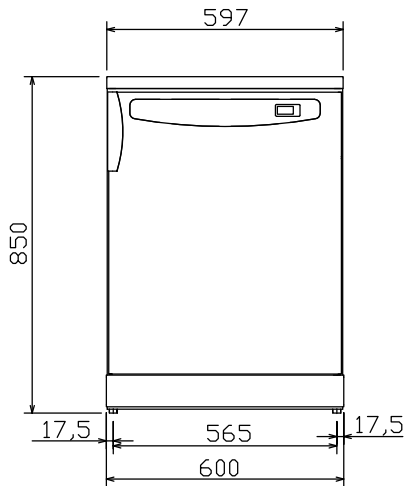

Front

oben

EI = Elektroanschluss
RI = Anschluss für zentrale Kälte
RO = Zentralkälteanlage-Anschluss

Seite

Elektrisch

Netzspannung:

727030 (RUCR16X1)	220-240 V/1 ph/50 Hz
727046 (RUCR16W1)	220-240 V/1 ph/50 Hz

Schlüsselinformation

Bruttokapazität:	165 lt
Nettokapazität:	8682 lt
Türanschlag:	rechts
Eingebauter Kompressor und Kälteanlage	
Außenabmessungen, Höhe:	850 mm
Außenabmessungen, Länge:	600 mm
Anzahl und Art der Türen:	1 Volltür
Anzahl und Art der Roste (enthalten):	3 -
Seitliche Außenblenden:	einbrennlackierter Stahlstahl
727030 (RUCR16X1)	weiss einbrennlackiert
727046 (RUCR16W1)	weiss einbrennlackiert
Obere Außenblenden:	
727030 (RUCR16X1)	grau ABS
727046 (RUCR16W1)	weiß ABS
Außenmaterial der Tür:	
727030 (RUCR16X1)	CRS 1.4016
727046 (RUCR16W1)	weiss einbrennlackiert
Material der Innenverkleidung:	hoch stoßfestes, weißes Polystyren

Kühldaten:

Kompressor-Leistung:	5.7 hp
Art des Kältemittels:	R134a
Kühlleistung:	163 W
Kühlmittelgewicht:	65 g
Min. Betriebstemperatur:	2 °C
Max. Betriebstemperatur:	10 °C

Produktinformation (in Übereinstimmung mit der EU-Verordnung 2015)

Energieklassifizierung: (in Übereinstimmung mit der EU-Verordnung 2015)	B
Energieverbrauch: (in Übereinstimmung mit der EU-Verordnung 2015/1094)	607kWh/year
Umgebungsbedingungen: (in Übereinstimmung mit der EU-Verordnung 2015/1)	Normal Duty (cl.4)
EEL index: (in Übereinstimmung mit der EU-Verordnung 2015/1094)	30,18