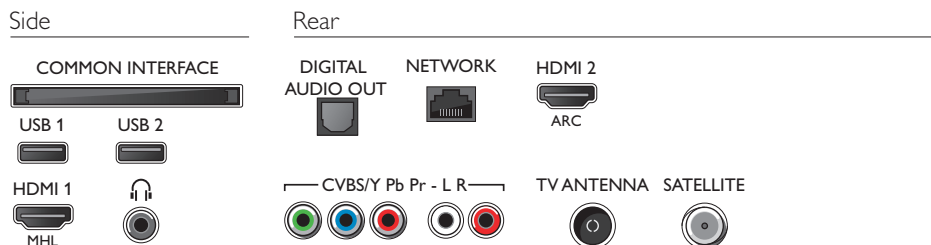

Příslušenství

- Dodávané příslušenství: Dálkový ovladač, 2x baterie AAA, Napájecí kabel, Stručný návod k rychlému použití, Brožura s právními a bezpečnostními informacemi, Stojan na nábytek

Funkce Smart TV

- Snadná instalace: Automatické rozpoznání zařízení Philips, Průvodce připojením zařízení, Průvodce instalací sítě, Průvodce nastavením
- Snadné použití: Univerzální tlačítko Smart Menu, Uživatelská příručka na obrazovce
- Možnost aktualizace firmwaru: Průvodce aut. aktualizacemi firmwaru, Aktualizace firmwaru přes USB, Aktualizace firmwaru online
- Interaktivní televize: HbbTV
- Aplikace Philips TV Remote*: Aplikace, Videokanály, Ovládání, Nyní v TV, Televizní průvodce, Video na vyžádání
- Program: Pozastavení televizního vysílání, Nahrávání na zařízení USB*
- Nastavení formátu obrazovky: Základní – Vyplnit

- obrazovku, Přizpůsobit obrazovce, Zoom, roztažení
- Aplikace SmartTV*: Online video půjčovny, Otevřený internetový prohlížeč, Služba Social TV, TV on Demand, YouTube
- Interakce s uživatelem: SimplyShare

Connections

Datum vydání 2017-11-18

Verze: 11.0.1

12 NC: 8670 001 44961
EAN: 87 18863 01220 8

© 2017 Koninklijke Philips N.V.
Všechna práva vyhrazena.

Údaje mohou být změněny bez předchozího varování.
Ochranné známky jsou majetkem Koninklijke Philips N.V. nebo jejich příslušných vlastníků.

www.philips.com

* Elektronický programový průvodce (EPG) a skutečné možnosti jeho zobrazení (až na 8 dní) závisí na jednotlivých zemích a poskytovatelích služeb.

* Spotřeba energie v kWh za rok je počítána ze spotřeby elektrické energie televizoru při provozu 4 hodin za den po dobu 365 dní. Reálná spotřeba energie závisí na tom, jak mnoho bude televizor využíván.

* Televizor podporuje příjem DVB vysílání „Free to air“. Někteří operátoři DVB nemusí být podporováni. Aktuální seznam naleznete v části Nejčastější dotazy na webových stránkách podpory společnosti Philips. Někteří operátoři vyžadují podmíněný přístup a předplatné. Další informace získáte od operátora.

* (Philips) kompatibilní pouze se specifickým přehrávačem Philips.

* Tento televizor obsahuje olovo jen v určitých částech nebo součástkách, kde nelze použít jinou technologii, v souladu se stávajícími osvobozujícími klauzulemi směrnice RoHS.