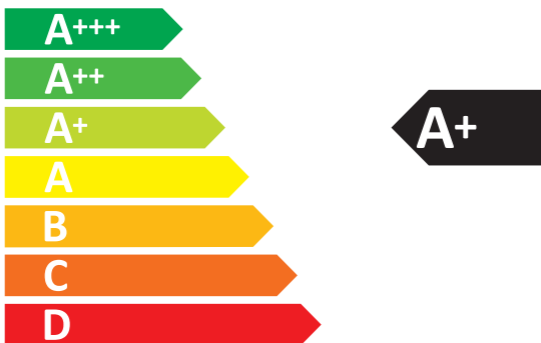

# ENERG

енергия · ενέργεια

AEG

EPB351020M

940321308

**71** L

**1.09** kWh/cycle\*

**0.69** kWh/cycle\*