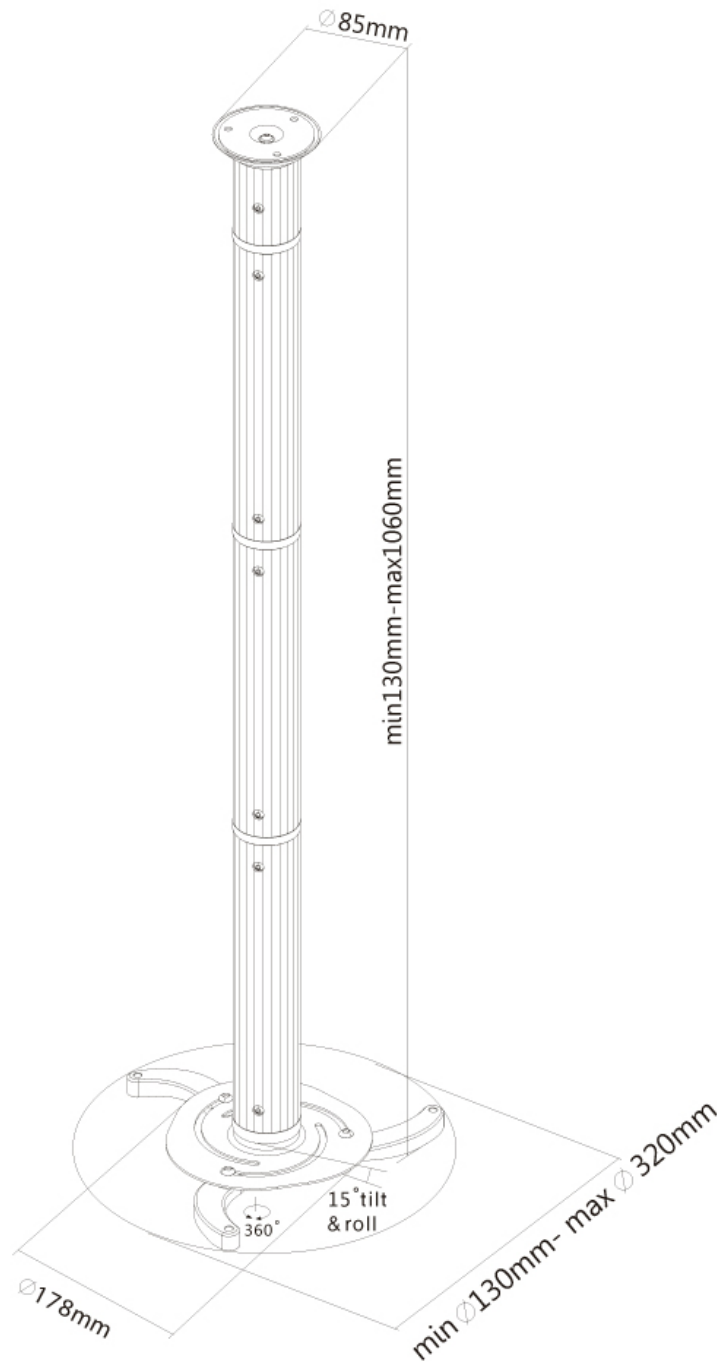

**THE BEST SUPPORT
FOR YOUR AV & IT HARDWARE**
T: +31(0)23-5478888 | E: info@newstar.eu | W: www.newstar.eu

BEAMER-C200

NEWSTAR BEAMER PLAFONDSTEUN

NewStar Products Europe B.V.
Wateringweg 62/B
2031 EJ HAARLEM
THE NETHERLANDS

Phone : +31(0)23-5478888
Fax : +31(0)23-5478889
Email : info@newstar.nl
Website : www.newstar.eu

NewStar cannot be held liable for any inaccuracies and copyrights.
No part of this publication may be reproduced and/or published by print, photocopy, microfilm or in any other way, without prior written permission of NewStar Computer Products Europe BV.