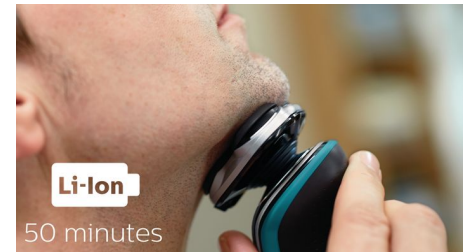

50 minuten snoerloos scheren

Na 1 uur opladen kunt u meer dan 50 minuten scheren, dat zijn ongeveer 17 scheerbeurten. Dit scheerapparaat is alleen draadloos te gebruiken.

iF DESIGN AWARD 2016
Shaver series 5000iF DESIGN AWARD 2016

asimpleswitch.com

Philips Green-logo

Met groene producten van Philips kunnen kosten, energieverbruik en CO₂-uitstoot worden verminderd. Hoe? Deze producten bieden aanzienlijk betere milieuprestaties in een of meer van de Green Focal Areas van Philips: Energieverbruik, Verpakking, Schadelijke stoffen, Gewicht, Recycling en Levensduur.

reddot award 2016
winner

Red Dot Award 2016: winnaar

Shaver series 5000Red Dot Award 2016: winnaar