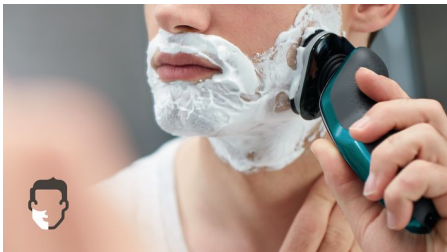

Haal het maximale uit uw scheerapparaat

- Opzetbare trimmer voor het perfect trimmen van snor en bakkebaarden

reddot award 2016
winner

Kenmerken

Huidbeschermend systeem

Scheer glad zonder wondjes en sneetjes. Het MultiPrecision-systeem met afgeronde scheerhoofden glijdt soepel over uw huid terwijl deze wordt beschermd.

Aquatec voor nat en droog scheren

Kies hoe u het liefst scheert. Met de Aquatec Wet & Dry-afdichting kunt u kiezen voor een snelle en comfortabele droge scheerbeurt. Of u kunt nat scheren, met gel of schuim, zelfs onder de douche.