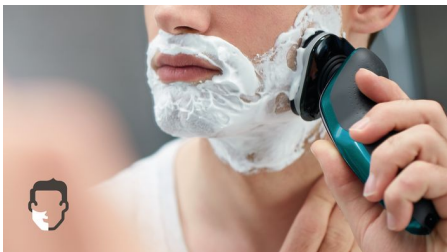

„AquaTec“ drėgnojo ir sausojo skutimosi technologija

Pasirinkite mėgstamiausią skutimosi būdą. Dėl „Aquatec“ sausojo ir drėgnojo skutimosi sistemos greitai pritaikysite skustuva sausam skutimuisi. Taip pat galite rinktis drėgnąjį skutimąsi su geliu ar putomis ir skustis net duše.