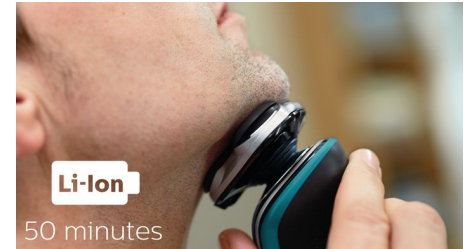

50 minūšu skūšanās laiks bez vada

Jums būs 50+ minūšu darbības laiks – aptuveni 17 skūšanās reizes – pēc vienu stundu ilgās uzlādes. Šis skuveklis darbojas tikai bezvadu režīmā.

iF PRODUKTU DIZAINA BALVA 2016
Shaver series 5000iF PRODUKTU DIZAINA BALVA 2016

asimpleswitch.com

Philips videi draudzīgs logotips

Philips videi draudzīgie produkti var samazināt izmaksas, enerģijas patēriņu un CO2 izmešu daudzumu. Kā? Tie nodrošina ievērojamu vides aizsardzību vienā vai vairākās Philips ekoloģiski galvenajās sfērās – energoefektivitāte, iesaiņošana, bīstamas vielas, svars, atvēršanas pārstrāde, utilizācija un uzticamība ekspluatācijas laikā.

reddot award 2016
winner

Red Dot 2016. gada godalgas ieguvējs
Shaver series 5000Red Dot 2016. gada godalgas ieguvējs