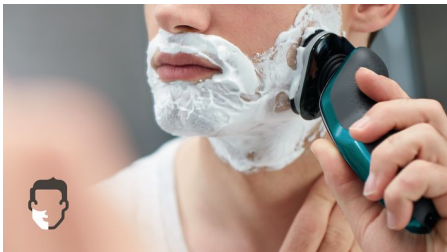

- Noapaļotās profilu galviņas slīd gludi, aizsargājot jūsu ādu
- Patīkama sausā vai atsvaidzinoša mitrā skūšanās ar Aquatec
- Asmeņi paceļas un nogriež garus un īsus matiņus ātrai skūšanai
- Galviņas noliecas 5 virzienos ātram un gludam skuvumam

legūstiet vairāk no sava skuvekļa

- Uzspraužams trimmeris perfektai ūsu un vaigu bārdas apgriešanai

reddot award 2016
winner

Izceltie produkti

Ādas aizsardzības sistēma

Gluda skūšanās bez skrāpējumiem un griezumiem. MultiPrecision asmeņu sistēma ar noapaļotām profilu galviņām viegli slīd pāri ādai, to aizsargājot.

Aquatec Wet & Dry

Izvēlieties savu iecienītāko skūšanos. Ar AquaTec Wet & Dry blīvējumu varat izvēlēties ātru, taču komfortablu sauso skūšanos. Vai arī mitro skūšanos ar želeju vai putām – pat dušā.

Turbo+ režīms