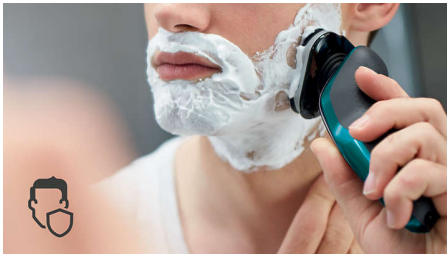

Zalety

System ochrony skóry

Golenie blisko skóry bez zacięć i skaleczeń. Nasz system ostrzy MultiPrecision z zaokrąglonym profilem głowicy płynnie ślizga się po skórze przy jednoczesnym zapewnieniu jej ochrony.