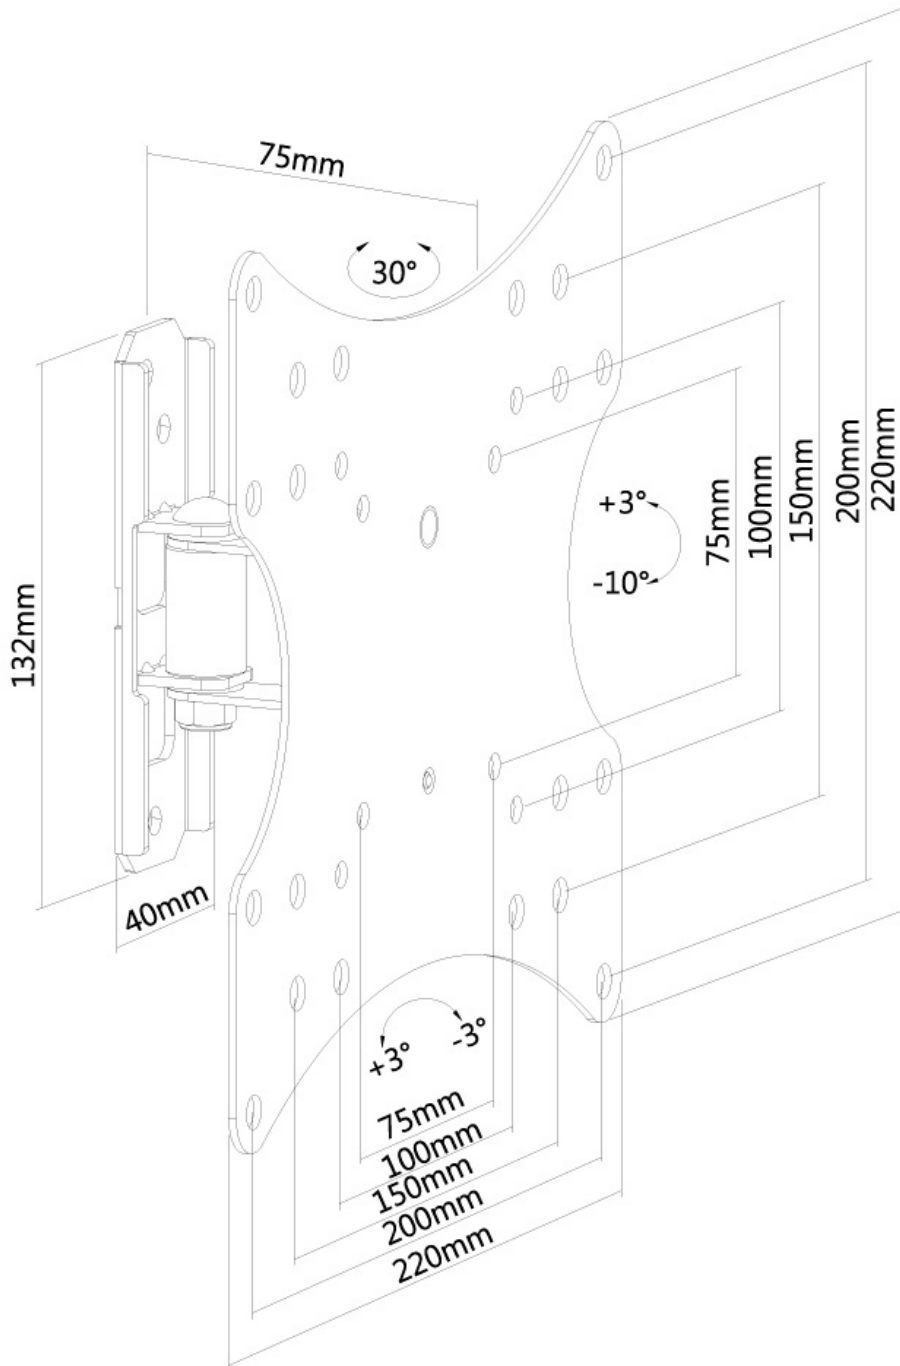

FPMA-W115

NEOMOUNTS SUPPORT MURAL POUR TV

Neomounts