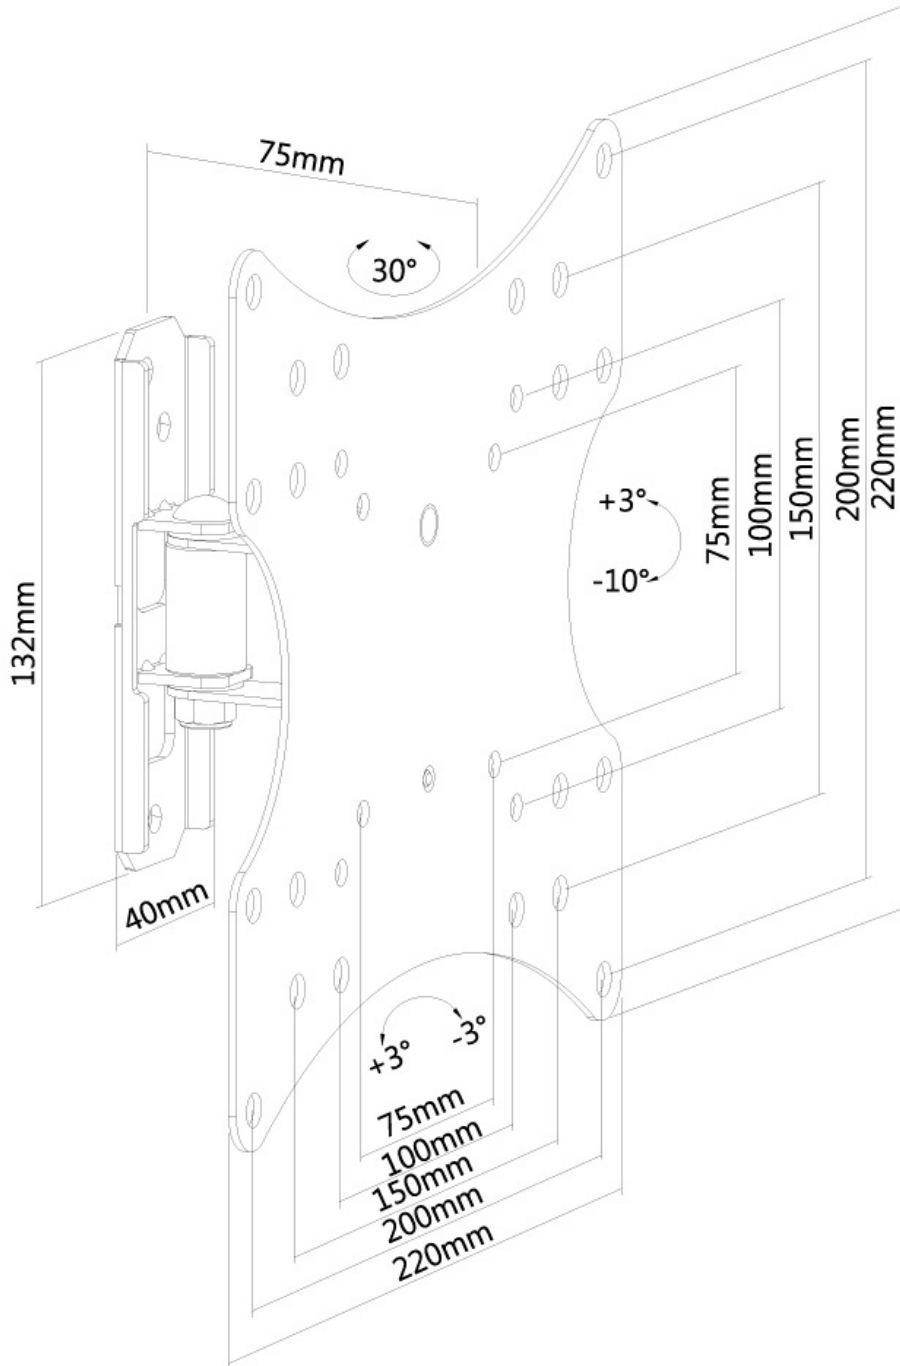

FPMA-W115

NEOMOUNTS TV WANDSTEUN

Neomounts