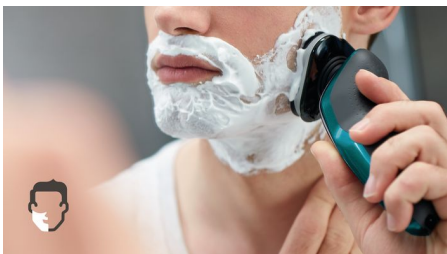

Haal het maximale uit uw scheerapparaat

- Opzetbare trimmer voor het perfect trimmen van snor en bakkebaarden
- Houd uw scheerapparaat als nieuw met SmartClean

reddot award 2016
winner

Kenmerken

Huidbeschermend systeem

Scheer glad zonder wondjes en sneetjes. Het MultiPrecision-systeem met afgeronde scheerhoofden glijdt soepel over uw huid terwijl deze wordt beschermd.

Aquatec voor nat en droog scheren

Kies hoe u het liefst scheert. Met de Aquatec Wet & Dry-afdichting kunt u kiezen voor een snelle en comfortabele droge scheerbeurt. Of u kunt nat scheren, met gel of schuim, zelfs onder de douche.