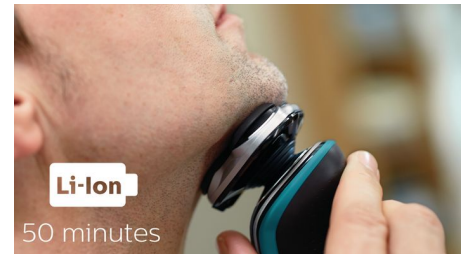

50 minuten snoerloos scheren

Na 1 uur opladen kunt u meer dan 50 minuten scheren, dat zijn ongeveer 17 scheerbeurten. Dit scheerapparaat is alleen draadloos te gebruiken.

iF DESIGN AWARD 2016

Shaver series 5000iF DESIGN AWARD 2016

asimpleswitch.com

Philips Green-logo

Met groene producten van Philips kunnen kosten, energieverbruik en CO₂-uitstoot worden verminderd. Hoe? Deze producten bieden aanzienlijk betere milieuprestaties in een of meer van de Green Focal Areas van Philips: Energieverbruik, Verpakking, Schadelijke stoffen, Gewicht, Recycling en Levensduur.

reddot award 2016
winner

Red Dot Award 2016: winnaar

Shaver series 5000Red Dot Award 2016:
winnaar