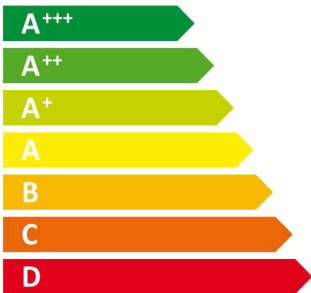

**ENERG**  
енергия · ενεργεια

**OTSEIN-HO**

**31007267**  
**TOV 270L-37**

**A++**

**197**  
kWh/annum

ENERGIA · ЕНЕРГИЯ · ΕΝΕΡΓΕΙΑ  
ENERGIJA · ENERGY · ENERGIE  
ENERGI

**9600**  
L/annum

kg  
**7**  
kg