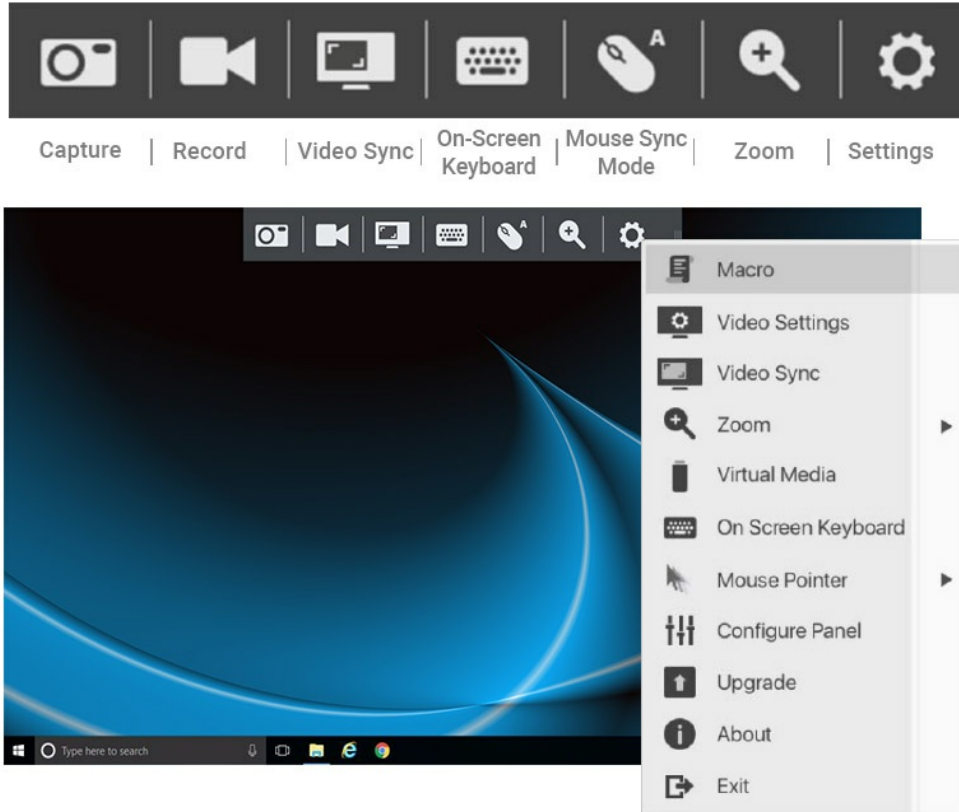

### Grabación de vídeo y captura de imágenes

Guarde una grabación de las  
operaciones remotas para  
tareas futuras de control,  
formación y solución de

## INTERFAZ DE CONTROL

Más funciones disponibles en una barra de herramientas fácil de usar situada en la ventana de visión remota.