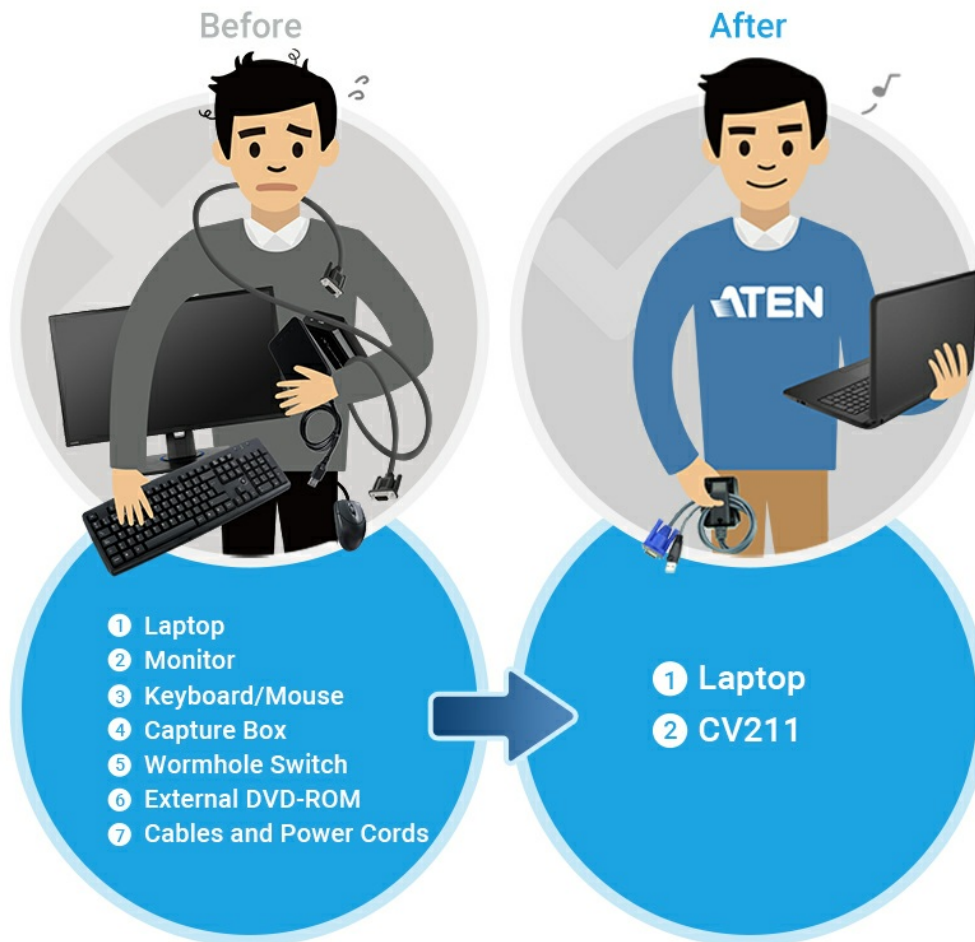

CV211

Kraschvagnsadapter till USB-försedd KVM-konsol för bärbar dator

Make the Smarter Choice!

Professional IT experts! Are you still carrying around a monitor, keyboard and mouse to maintain servers?

ATEN:s CV211 är en USB-försedd KVM-konsoladapter för bärbar dator som är specialutformad för frustrerade mobila IT-tekniker. Den är det perfekta kraschvagnssubstitutet som gör din bärbara dator till en KVM-konsol som kombinerar funktionen hos en wormhole switch, inspelningsbox, extern DVD-ROM, mus, bildskärm och ett tangentbord i en kompakt och smidig allt-i-ett-enhet. Du kan snabbt och professionellt diagnostisera och felsöka servrar, bankomater och kassasystem.

[TESTA NU!](#)

AN ALL-IN-ONE CRASH CART ADAPTER

BENEFITS AT A GLANCE

Easy to Carry

Pocket size and only
125g

BIOS Level Access

Troubleshoot problems
on hardware or OS level

Plug-n-play

No software
installation required

Video Recording & Image Capture

Save a record of remote
operations for future
tracking/training and
troubleshooting

File Transfer

Bi-directional file transfers
between the laptop and target
computer

CONTROL INTERFACE

More functions are available on an easy-to-use toolbar located within the remote view window.

WHAT PEOPLE ARE SAYING

“Using the CV211, you can determine the status of the host within five minutes. This not only shortens working hours but also greatly increases our overall effectiveness.”