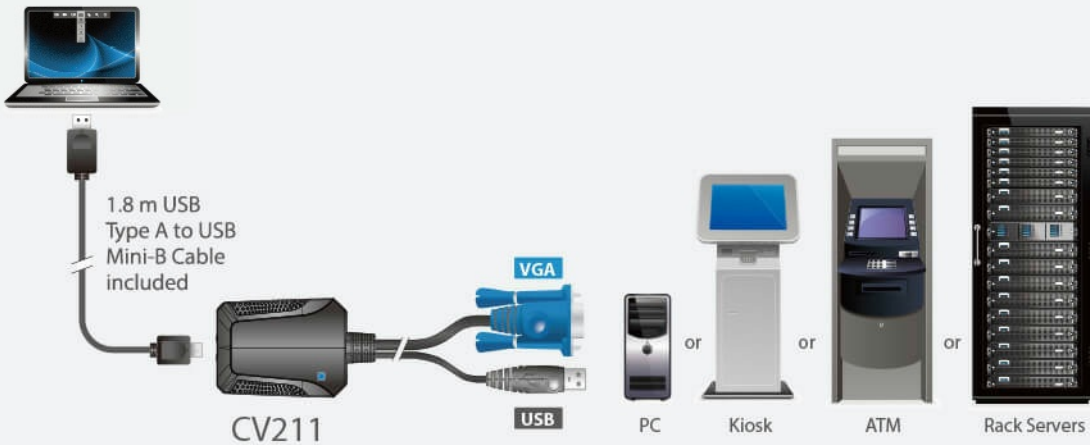

Diagram

Local Usage

Connect CV211 directly to the target server/system from your laptop and troubleshoot with ease.