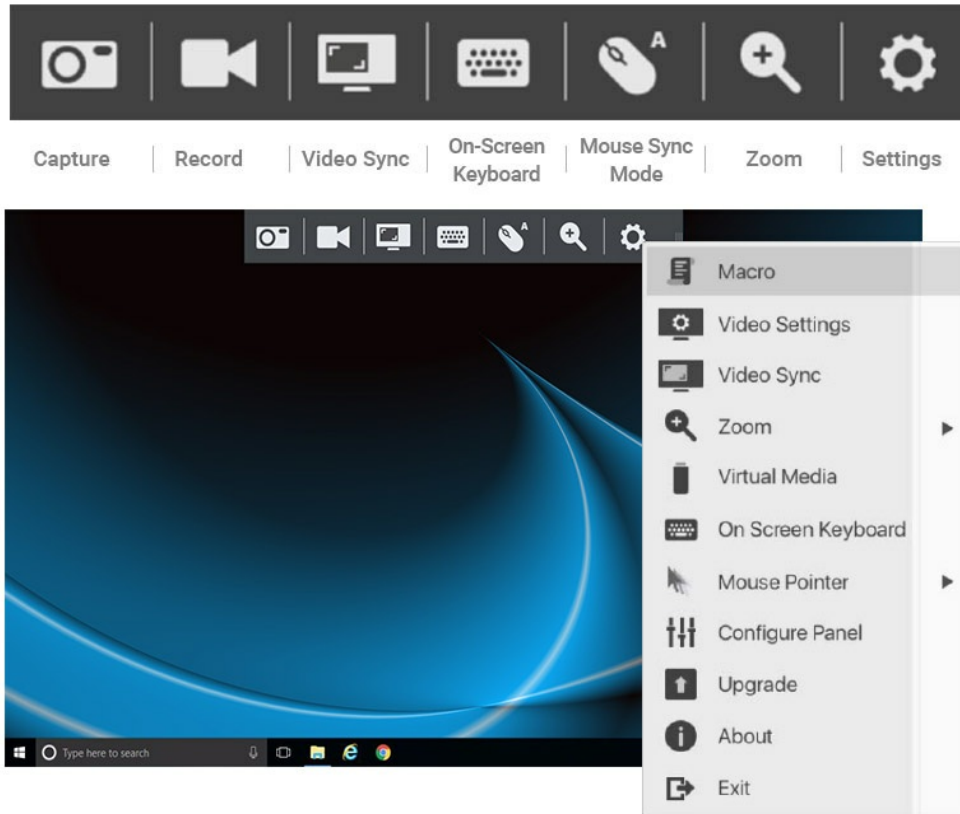

CV211

Kraschvagnsadapter till USB-försedd KVM-konsol för bärbar dator

Make the Smarter Choice!

Professional IT experts! Are you still carrying around a monitor, keyboard and mouse to maintain servers?

ATEN:s CV211 är en USB-försedd KVM-konsoladapter för bärbar dator som är specialutformad för frustrerade mobila IT-tekniker. Den är det perfekta kraschvagnssubstitutet som gör din bärbara dator till en KVM-konsol som kombinerar funktionen hos en wormhole switch, inspelningsbox, extern DVD-ROM, mus, bildskärm och ett tangentbord i en kompakt och smidig allt-i-ett-enhet. Du kan snabbt och professionellt diagnostisera och felsöka servrar, bankomater och kassasystem.

No software
installation required

Video Recording & Image Capture

Save a record of remote
operations for future
tracking/training and
troubleshooting

File Transfer

Bi-directional file transfers
between the laptop and target
computer

CONTROL INTERFACE

More functions are available on an easy-to-use toolbar located within the remote view window.

WHAT PEOPLE ARE SAYING

“Using the CV211, you can determine the status of the host within five minutes. This not only shortens working hours but also greatly increases our overall effectiveness.”

– Mr. Wang, MIS, Large Corporation

Kraschvagnsadaptern CV211 till USB-försedd KVM-konsol för bärbar dator tillhandahåller en direkt laptop-till-dator-anslutning till servrar, datorer, kiosker och bankomater. CV211 rekommenderas för mobila IT-tekniker eftersom den eliminerar behovet av tunga kraschvagnar samtidigt som den tillhandahåller BIOS-nivååtkomst, dubbelriktad filöverföring, tangentmakron, videoinspelning och skärmdumpar genom en USB 2.0- och VGA-kompositkabel.