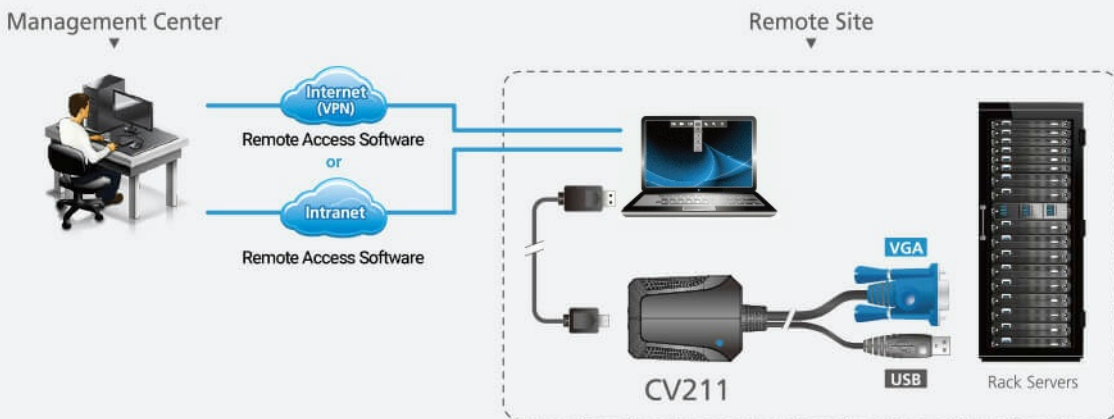

Den innovativa funktionen för virtuell media möjliggör filanvändning, uppdateringar av operativsystem, diagnostisk testning och programvaruinstallationer genom CV211-enhetens intuitiva grafiska användargränssnitt (GUI), vilket gör den enkel att använda och ger snabb fjärråtkomst. GUI-konsolfönstret kan justeras till

Diagram

Local Usage

Connect CV211 directly to the target server/system from your laptop and troubleshoot with ease.

Remote usage

Connect CV211 to the target server from your laptop to collaborate with remote colleagues, or allow troubleshooting by remote engineers via remote access software.