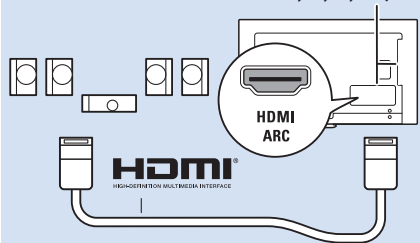

**עברית** - קראו את הוראות הבטיחות

[www.philips.com/connectivityguide](http://www.philips.com/connectivityguide)

49"/55

43"

## Digital Audio System - HDMI ARC

HDMI 1, 2, 3, 4 (ARC)