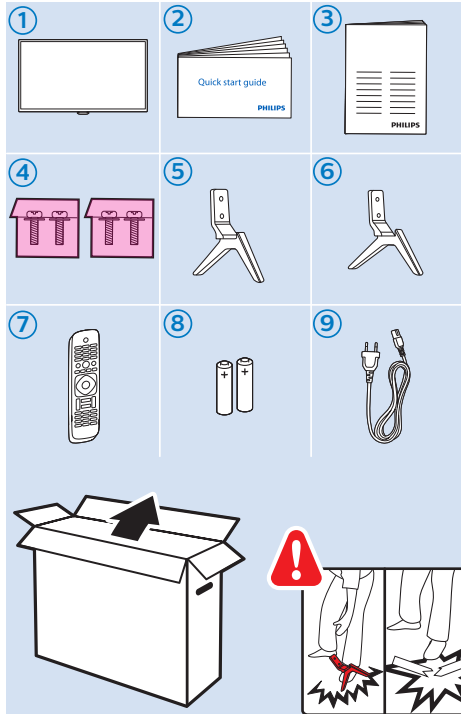

**Українська** - Читайте інструкції з техніки безпеки.

**Кыргызча** - Коопсуздук техникасы боюнча нускаманы окуңуз.

**Tiếng Việt** - Hãy đọc chỉ dẫn an toàn.

**简体中文** - 请阅读安全说明。

**繁體中文** - 請閱讀安全說明。

**العربية** - قراءة تعليمات السلامة.

**עברית** - קראו את הוראות הבטיחות

[www.philips.com/connectivityguide](http://www.philips.com/connectivityguide)

49"/55

43"