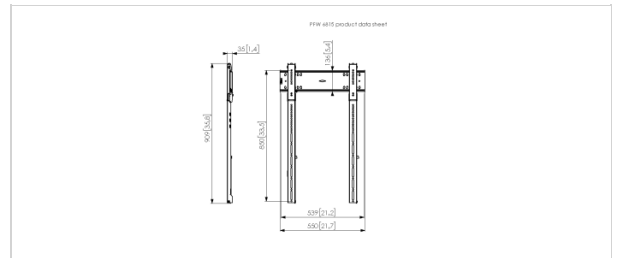

PFW 6815 Soporte fijo a pared para pantallas

Número de artículo (SKU) 7368150
Color Negro

El PFW 6815 es un soporte de pared fijo para montaje vertical, robusto y al mismo tiempo elegante. Cuenta con un cierre estéticamente integrado y una profundidad de solo 35 mm. El soporte es apto para pantallas de entre 43 y 100 pulgadas, con un peso de hasta 100 kg

Número de tipo de producto	PFW 6815
Número de artículo (SKU)	7368150
Color	Negro
Caja individual EAN	8712285334207
Certificación TÜV	Si
Garantía	5 años
Tamaño mín. de pantalla (pulgadas)	43
Tamaño máx. de pantalla (pulgadas)	100
Carga máx. de peso (kg)	100
Peso máx. de pantalla (kg)	Up to 100 kg
Min. hole pattern	75mm x 75mm
Max. hole pattern	400mm x 800mm
Tamaño máx. de perno	M8
Altura máx. de interfaz (mm)	906
Anchura máx. de interfaz (mm)	550