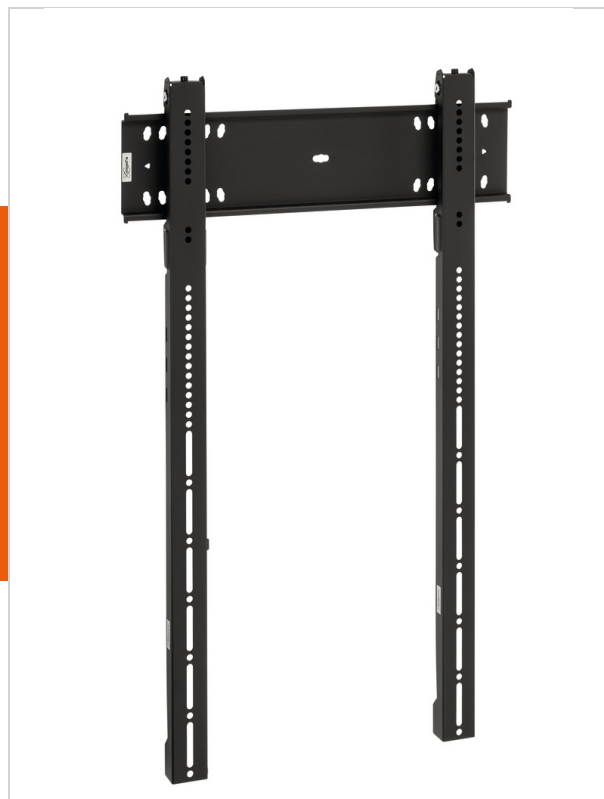

PFW 6815 Display Muurbeugel vast

Artikelnummer (SKU) 7368150
Kleur Zwart

De PFW 6815 is een stevige en tevens elegante vaste wandsteun om in staande positie te bevestigen. De steun is voorzien van een esthetisch geïntegreerd slot en heeft een diepte van slechts 35 mm. De steun is geschikt voor displays van 43 tot 100 inch, met een gewicht van maximaal 100 kg.

PFW 6815 Display Muurbeugel vast

VOGEL'S HOLDING BV 2017 (c) All rights reserved
 Subject to printing errors, technical and price
 amendments
 Date: 15-05-2017

www.vogels.com

Specifications

Product specifications

Nummer producttype	PFW 6815
Artikelnummer (SKU)	7368150
Kleur	Zwart
EAN enkele doos	8712285334207
TÜV-gecertificeerd	Ja
Garantie	5 jaar
Min. grootte beeldscherm (inch)	43
Max. grootte beeldscherm (inch)	100
Max. laadgewicht (kg)	100
Max. displaygewicht (kg)	Up to 100 kg
Min. hole pattern	75mm x 75mm
Max. hole pattern	400mm x 800mm
Max. formaat bout	M8
Max. hoogte van interface (mm)	906
Max. breedte van interface (mm)	550

Features

Functionaliteit	Plat
Professionele functies	Fischer inbegrepen Autolock Afsluitbaar
Waterpasfunctie	Post-installation horizontal levelling
Positie	Portrait
Installatie in een nis	Nee
Onderhoudspositie	Ja