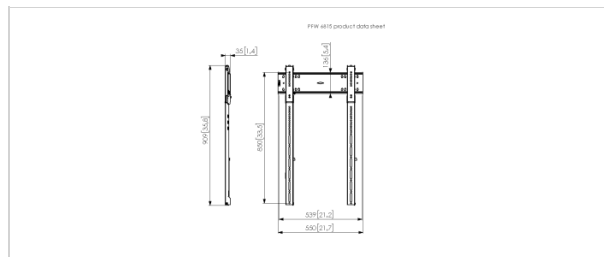

PFW 6815 Display Muurbeugel vast

Artikelnummer (SKU) 7368150
Kleur Zwart

De PFW 6815 is een stevige en tevens elegante vaste wandsteun om in staande positie te bevestigen. De steun is voorzien van een esthetisch geïntegreerd slot en heeft een diepte van slechts 35 mm. De steun is geschikt voor displays van 43 tot 100 inch, met een gewicht van maximaal 100 kg.

Nummer producttype	PFW 6815
Artikelnummer (SKU)	7368150
Kleur	Zwart
EAN enkele doos	8712285334207
TÜV-gecertificeerd	Ja
Garantie	5 jaar
Min. grootte beeldscherm (inch)	43
Max. grootte beeldscherm (inch)	100
Max. laadgewicht (kg)	100
Max. displaygewicht (kg)	Up to 100 kg
Min. hole pattern	75mm x 75mm
Max. hole pattern	400mm x 800mm
Max. formaat bout	M8
Max. hoogte van interface (mm)	906
Max. breedte van interface (mm)	550