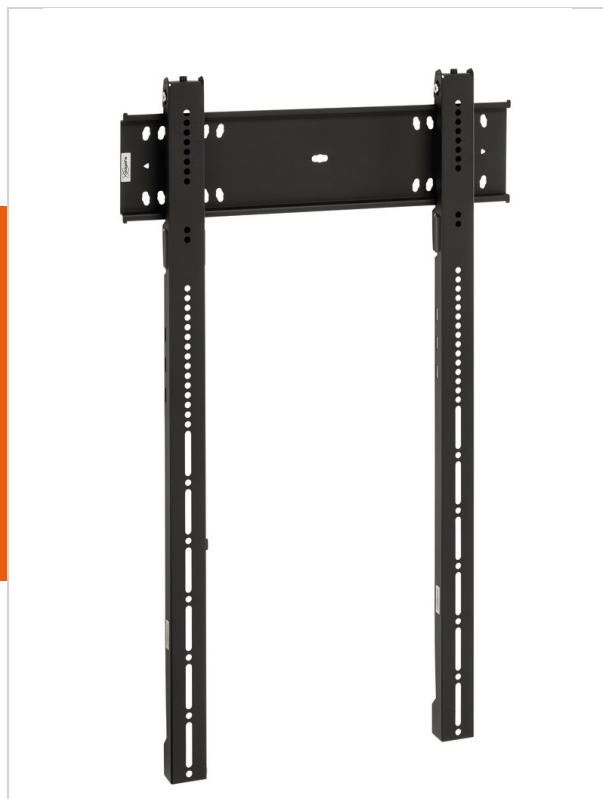

PFW 6815 Support mural fixe pour écran

N° d'article (SKU) 7368150
Couleur Noir

Le PFW 6815 est un support mural fixe à la fois solide et élégant, pour une installation à la verticale. Un verrou est intégré à l'esthétique générale, pour une profondeur de seulement 35 mm. Il convient aux écrans de 43 à 100 pouces pesant jusqu'à 100 kg.

PFW 6815 Support mural fixe pour écran

www.vogels.com

VOGEL'S HOLDING BV 2017 (c) All rights reserved
Subject to printing errors, technical and price
amendments
Date: 15-05-2017

Specifications

Product specifications

N° type produit	PFW 6815
N° d'article (SKU)	7368150
Couleur	Noir
EAN emballage unitaire	8712285334207
Certifié TÜV	Oui
Garantie	5 ans
Dimensions min. écran (pouce)	43
Dimensions max. écran (pouce)	100
Charge max. (kg)	100
Poids max. écran (kg)	Up to 100 kg
Min. hole pattern	75mm x 75mm
Max. hole pattern	400mm x 800mm
Dim. max. boulon	M8
Hauteur max. interface (mm)	906
Largeur max. interface (mm)	550