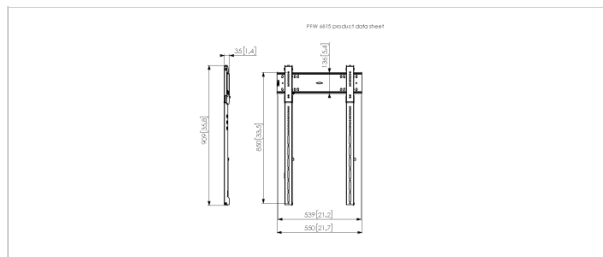

PFW 6815 Support mural fixe pour écran

N° d'article (SKU) 7368150
Couleur Noir

Le PFW 6815 est un support mural fixe à la fois solide et élégant, pour une installation à la verticale. Un verrou est intégré à l'esthétique générale, pour une profondeur de seulement 35 mm. Il convient aux écrans de 43 à 100 pouces pesant jusqu'à 100 kg.

N° type produit	PFW 6815
N° d'article (SKU)	7368150
Couleur	Noir
EAN emballage unitaire	8712285334207
Certifié TÜV	Oui
Garantie	5 ans
Dimensions min. écran (pouce)	43
Dimensions max. écran (pouce)	100
Charge max. (kg)	100
Poids max. écran (kg)	Up to 100 kg
Min. hole pattern	75mm x 75mm
Max. hole pattern	400mm x 800mm
Dim. max. boulon	M8
Hauteur max. interface (mm)	906
Largeur max. interface (mm)	550