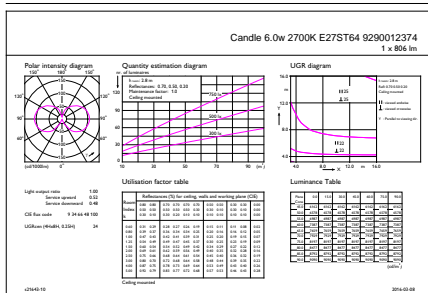

Fotometrische gegevens

General Uniform Lighting