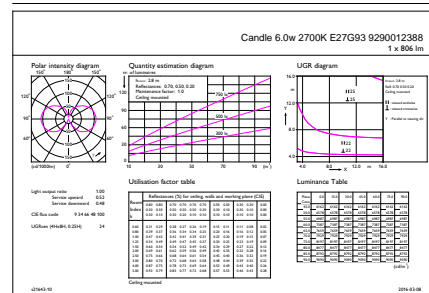

General Uniform Lighting