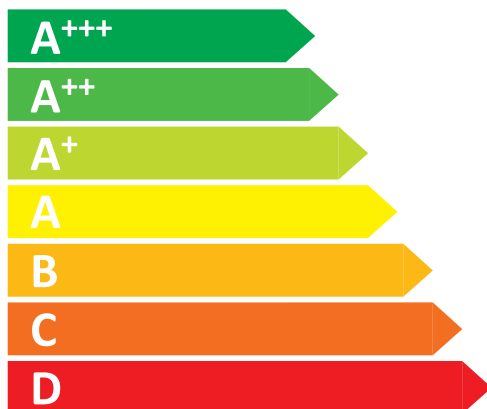

ENERG
енергия · ενέργεια

SAMSUNG

RB36J8035WW

A++

ENERGIA · ЕНЕРГИЯ
ΕΝΕΡΓΕΙΑ · ENERGIJA
ENERGY · ENERGIE · ENERGI

262
kWh/annum

247 L

110 L