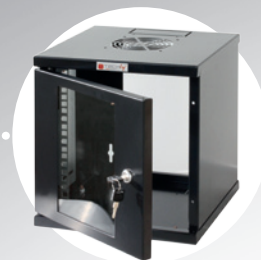

-  **Robustezza:** solida struttura saldata in acciaio laminato a freddo garantisce una capacità di carico fino a 30 Kg.
-  **Versatilità:** una coppia di montanti 10" da 1,5 mm, regolabili in profondità; porta frontale reversibile con serratura e angolo di apertura di 230°. Tetto predisposto per il montaggio di una ventola da 120 mm.
-  **Accessori:** ampia gamma di accessori per soddisfare le esigenze di progettisti ed installatori.

### Caratteristiche tecniche:

Armadio a muro a sezione unica 10" per piccole reti

- Robusta struttura saldata in acciaio laminato a freddo
- Porta frontale, facilmente removibile e reversibile, angolo di apertura di 230°, chiusura con chiave
- Pannelli laterali ciechi fissi
- Predisposizione per ingresso cavi sulla base e sul tetto tramite profili pre-tranciati (110 x 40 mm)
- Predisposizione per l'installazione di una ventola da 120 mm
- Una coppia di montanti 10" anteriori da 1,5 mm, regolabili in profondità
- Portata statica: 30 kg
- Grado di protezione: IP20
- Fornito in dotazione kit di montaggio di viti e dadi
- Colore RAL 7035 (grigio chiaro) o RAL 9004 (nero)