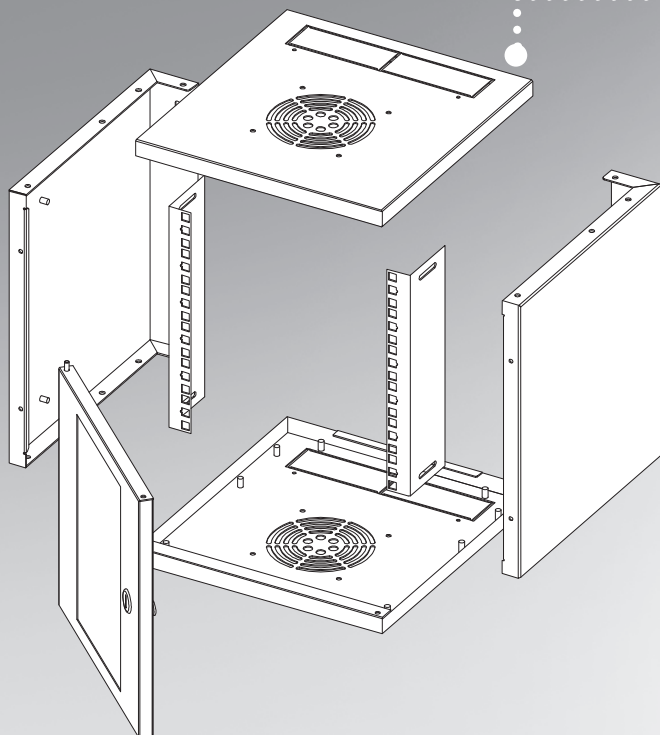

## La soluzione adatta per le piccole reti

Gli armadi Techly Professional sono il frutto di un progetto innovativo che soddisfa le esigenze di cablaggio nelle piccole reti.

-  **Praticità ed economicità:** design lineare per offrire ottimo rapporto qualità/prezzo. Montanti anteriori regolabili per soddisfare le esigenze dell'installatore.
-  **Montaggio rapido:** pre-assemblato facile da installare, pronto all'uso.
-  **Sicurezza:** dotato di chiusura a chiave.

-  **Robustezza:** solida struttura saldata in acciaio laminato a freddo garantisce una capacità di carico fino a 30 Kg.
-  **Versatilità:** una coppia di montanti 10" da 1,5 mm, regolabili in profondità; porta frontale reversibile con serratura e angolo di apertura di 230°. Tetto predisposto per il montaggio di una ventola da 120 mm.
-  **Accessori:** ampia gamma di accessori per soddisfare le esigenze di progettisti ed installatori.

### Caratteristiche tecniche:

Armadio a muro a sezione unica 10" per piccole reti

- Robusta struttura saldata in acciaio laminato a freddo
- Porta frontale, facilmente removibile e reversibile, angolo di apertura di 230°, chiusura con chiave
- Pannelli laterali ciechi fissi
- Predisposizione per ingresso cavi sulla base e sul tetto tramite profili pre-tranciati (110 x 40 mm)
- Predisposizione per l'installazione di una ventola da 120 mm
- Una coppia di montanti 10" anteriori da 1,5 mm, regolabili in profondità
- Portata statica: 30 kg
- Grado di protezione: IP20
- Fornito in dotazione kit di montaggio di viti e dadi
- Colore RAL 7035 (grigio chiaro) o RAL 9004 (nero)