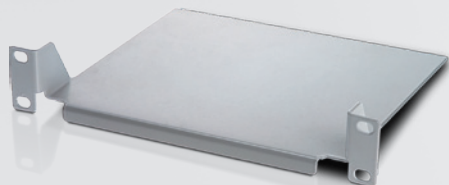

-  **Robustezza:** solida struttura saldata in acciaio laminato a freddo garantisce una capacità di carico fino a 30 Kg.
-  **Versatilità:** una coppia di montanti 10" da 1,5 mm, regolabili in profondità; porta frontale reversibile con serratura e angolo di apertura di 230°. Tetto predisposto per il montaggio di una ventola da 120 mm.
-  **Accessori:** ampia gamma di accessori per soddisfare le esigenze di progettisti ed installatori.

### Caratteristiche tecniche:

Armadio a muro a sezione unica 10" per piccole reti

- Robusta struttura saldata in acciaio laminato a freddo
- Porta frontale, facilmente removibile e reversibile, angolo di apertura di 230°, chiusura con chiave
- Pannelli laterali ciechi fissi
- Predisposizione per ingresso cavi sulla base e sul tetto tramite profili pre-tranciati (110 x 40 mm)
- Predisposizione per l'installazione di una ventola da 120 mm
- Una coppia di montanti 10" anteriori da 1,5 mm, regolabili in profondità
- Portata statica: 30 kg
- Grado di protezione: IP20
- Fornito in dotazione kit di montaggio di viti e dadi
- Colore RAL 7035 (grigio chiaro) o RAL 9004 (nero)

### Prodotti:

codice	U	L mm	P mm	H mm	porta	colore
<b>I-CASE EM-1006GTY</b>	6	300	300	322	vetro	grigio
<b>I-CASE EM-1006BKTY</b>	6	300	300	322	vetro	nero
<b>I-CASE EM-1006BKVTY</b>	6	300	300	322	metallo forata	nero
<b>I-CASE EM-1006BKCTY</b>	6	300	300	322	metallo cieca	nero
<b>I-CASE EM-1009GTY</b>	9	300	300	455	vetro	grigio
<b>I-CASE EM-1009BKTY</b>	9	300	300	455	vetro	nero

### Accessori:

Ripiano fisso prof. 200 mm  
**I-CASE M10-TRAY (GRIGIO)**  
**I-CASE M10-TRB (NERO)**

Canalina 10" - 4 prese universali  
**I-CASE M10-4**

Pannelli 10" con 12 frutti Rj45 UTP/STP  
**I-PP 12-RU-10** (cat. 5E-UTP nero)  
**I-PP 12-R6U-10** (cat. 6-UTP nero)  
**I-PP 12-R6S-10** (cat. 6-STP nero)  
**I-PP 12-R6A-10G** (cat. 6A-STP grigio)  
**I-PP 12-R6A-10B** (cat. 6A-STP nero)