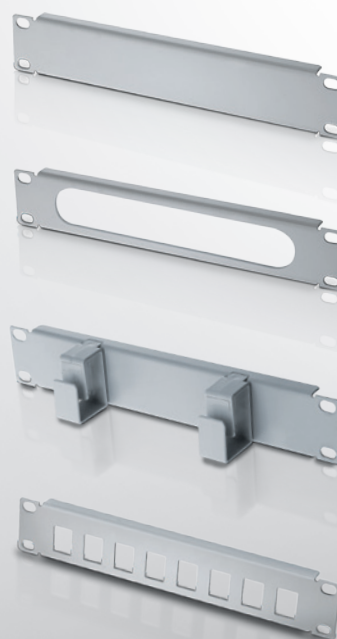

-  **Robustezza:** solida struttura saldata in acciaio laminato a freddo garantisce una capacità di carico fino a 30 Kg.
-  **Versatilità:** una coppia di montanti 10" da 1,5 mm, regolabili in profondità; porta frontale reversibile con serratura e angolo di apertura di 230°. Tetto predisposto per il montaggio di una ventola da 120 mm.
-  **Accessori:** ampia gamma di accessori per soddisfare le esigenze di progettisti ed installatori.

### Caratteristiche tecniche:

Armadio a muro a sezione unica 10" per piccole reti

- Robusta struttura saldata in acciaio laminato a freddo
- Porta frontale, facilmente removibile e reversibile, angolo di apertura di 230°, chiusura con chiave
- Pannelli laterali ciechi fissi
- Predisposizione per ingresso cavi sulla base e sul tetto tramite profili pre-tranciati (110 x 40 mm)
- Predisposizione per l'installazione di una ventola da 120 mm
- Una coppia di montanti 10" anteriori da 1,5 mm, regolabili in profondità
- Portata statica: 30 kg
- Grado di protezione: IP20
- Fornito in dotazione kit di montaggio di viti e dadi
- Colore RAL 7035 (grigio chiaro) o RAL 9004 (nero)

### Accessori:

Ripiano fisso prof. 200 mm  
**I-CASE M10-TRAY (GRIGIO)**  
**I-CASE M10-TRB (NERO)**

Canalina 10" - 4 prese universali  
**I-CASE M10-4**

Pannelli 10" con 12 frutti Rj45 UTP/STP  
**I-PP 12-RU-10** (cat. 5E-UTP nero)  
**I-PP 12-R6U-10** (cat. 6-UTP nero)  
**I-PP 12-R6S-10** (cat. 6-STP nero)  
**I-PP 12-R6A-10G** (cat. 6A-STP grigio)  
**I-PP 12-R6A-10B** (cat. 6A-STP nero)

Pannello cieco - 1U  
**I-CASE M10-BLANK** (grigio)  
**I-CASE M10-NE** (nero)

Pannello passacavi - 1U  
**I-CASE M10-CABLE2** (grigio)  
**I-CASE M10-CDK2** (nero)

Pannello passapermute 2 anelli  
**I-CASE M10-CABLE** (grigio)  
**I-CASE M10-CDK** (nero)