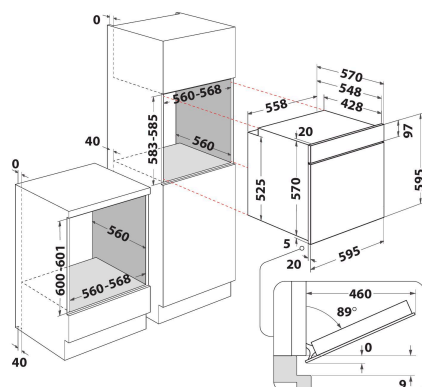

IFW 4844 H WH

12NC: F102822

Codice EAN: 8050147028223

 **INDESIT**

CARATTERISTICHE PRINCIPALI

Linea prodotto	Forno
Nome prodotto / codice commerciale	IFW 4844 H WH
Colore principale	Bianco
Tipologia costruttiva del prodotto	Da incasso
Tipo di controllo	Elettronico
Tipologia dei dispositivi di controllo e segnalazione	-
Vi sono alcuni comandi del piano di cottura integrati?	No
Che tipo di piano di cottura può essere comandato dal forno?	-
Programmi automatici	Sì
Corrente	13
Tensione	220-240
Frequenza	50/60
Lunghezza del cavo di alimentazione elettrica	100
Tipo di spina	No
Profondità con porta aperta a 90 gradi	-
Altezza del prodotto	595
Larghezza del prodotto	595
Profondità del prodotto	551
Altezza minima della nicchia	0
Larghezza minima della nicchia	0
Profondità della nicchia	0
Peso netto	27.1
Volume utile del primo vano cottura	71
Sistema autopulente integrato	Idrolisi
Griglie	2
Leccarde	1

SPECIFICHE TECNICHE

Timer elettronico	-
Programmatore tempo	Elettronico
Opzioni di programmazione tempo	Fine
Dispositivo di sicurezza	-
Luce interna	Sì
Numero di luci interne	1
Posizione delle luci interne	Anteriore sinistro
Guide forno	Griglie
Sonda	No