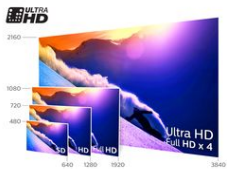

### 4K Ultra HD

Ultra HD-TV har fire gange så høj opløsning som et almindeligt Full HD-TV. Med mere end 8 millioner pixel og vores unikke Ultra Resolution-opskaleringsteknologi opnår du den bedst mulige billedkvalitet. Jo bedre kvalitet af det oprindelige indhold, jo bedre billeder og opløsning vil du kunne opleve. Nyd forbedret skarphed, større dybdefornemmelse, uovertruffen kontrast, jævne, naturlige bevægelser og fejlfrie detaljer.