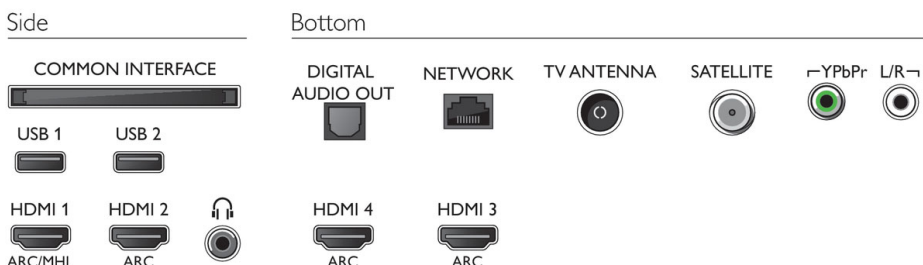

Connections

Data de publicação
2019-01-17

Versão: 13.3.1

12 NC: 8670 001 44389
EAN: 87 18863 01156 0

© 2019 Koninklijke Philips N.V.
Todos os direitos reservados.

Todas as especificações estão sujeitas a alterações sem aviso prévio. As marcas comerciais são propriedade de Koninklijke Philips N.V. ou dos respectivos detentores.

www.philips.com

* O EPG e visibilidade actual (até 8 dias) dependem do país e da operadora.
* As ofertas de aplicações Android variam em cada país. Para obter mais detalhes, visite a sua loja Google Play local.
* Consumo de energia em kWh por ano, com base no consumo de energia do televisor a funcionar 4 horas por dia durante 365 dias. O consumo de energia efectivo dependerá da forma como o televisor é utilizado.
* Os jogos em nuvem dependem dos fornecedores de jogos.
* O televisor suporta a recepção DVB para transmissões em canal aberto. Operadores de DVB específicos podem não ser suportados. Pode encontrar uma lista actualizada na secção de FAQ do Web site de suporte da Philips. Para alguns operadores são necessários um acesso condicionado e uma subscrição. Contacte o seu operador para mais informações.
* (Philips) compatível apenas com leitores específicos da Philips.
* A funcionalidade Google Cast depende de aplicações e dispositivos compatíveis com Google Cast. Para obter mais detalhes, visite a página do produto Google Cast.
* A aplicação Philips TV Remote e as funcionalidades relacionadas variam dependendo do modelo do televisor, do operador e do país, bem como do modelo do dispositivo inteligente e do sistema operativo. Para obter mais detalhes, visite: www.philips.com/TVRemoteapp.
* A oferta de aplicações da Smart TV varia dependendo do modelo do televisor e do país. Para obter mais detalhes, visite: www.philips.com/smarttv.
* Gravação USB apenas para canais digitais, as gravações podem ser limitadas pela emissão de protecções contra cópia (CI+). Podem aplicar-se restrições relativamente aos países e canais.
* Este televisor contém chumbo apenas em determinadas peças e componentes que não oferecem uma tecnologia alternativa, de acordo com as cláusulas de isenção da directiva RoHS.
* É necessária uma ligação HDMI para a barra de som, colunas e outros dispositivos de áudio.