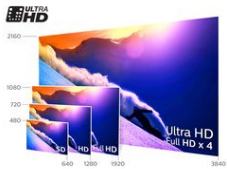

4K Ultra HD

Een Ultra HD-TV heeft vier keer de resolutie van een conventionele Full HD-TV. Met meer dan 8 miljoen pixels en onze unieke Ultra Resolution Upscaling-technologie profiteert u van de best mogelijke beeldkwaliteit. Hoe hoger de kwaliteit van uw oorspronkelijke content, hoe beter de beeldkwaliteit en de resolutie is. Geniet van verbeterde scherpheid, een grotere diepteweergave, superieur contrast, vloeiende, natuurlijke bewegingen en perfecte details.