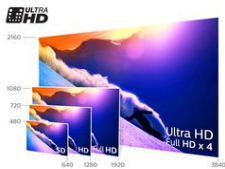

Ultra HD 4K

Il TV Ultra HD ha una risoluzione quattro volte superiore rispetto a un tradizionale TV Full HD. Con oltre 8 milioni di pixel e con l'esclusiva tecnologia di upscaling Ultra Resolution, potrai ammirare immagini della più alta qualità possibile. Più elevata sarà la qualità del contenuto originale, migliori saranno immagini e risoluzione. Nitidezza, percezione della profondità, contrasto, fluidità del movimento e dettagli impeccabili e straordinari sul tuo TV.

Risoluzione del pannello	3840x2160
Formato	16:9
Luminosità	350 cd/m ²
Miglioramento dell'immagine	Micro Dimming Pro Ultra Resolution Natural Motion Pixel Plus Ultra HD 900 PPI

Rapporto luminosità massima	65 %
-----------------------------	------