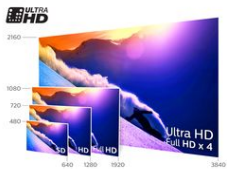

4K Ultra HD

Ultra HD-TV har fire ganger så høy oppløsning sammenlignet med vanlig Full HD-TV. Med over åtte millioner piksler og unik Ultra Resolution-oppskaleringsteknologi får du best mulig bildekvalitet. Jo bedre kvalitet det er på originalinnholdet, desto bedre bilder og oppløsning får du. Gled deg over forbedret skarphet, økt dybdesyn, overlegen kontrast, jevne, naturlige bevegelser og fullkomne detaljer.