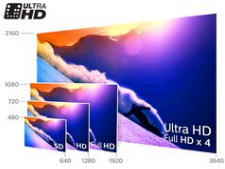

4K Ultra HD

Ultra HD TV, geleneksel Full HD TV'den dört kat daha yüksek çözünürlüğe sahiptir. 8 milyondan fazla piksel ve benzersiz Ultra Çözünürlük Geliştirme teknolojimiz, olası en iyi görüntü kalitesini sunar. Orijinal içeriğin kalitesi ne kadar yüksekse o kadar iyi görüntüler ve çözünürlük elde edersiniz. Geliştirilmiş keskinlik, artırılmış derinlik algısı, üstün kontrast, akıcı doğal hareket ve kusursuz ayrıntıların tadını çıkarın.

Pixel Plus Ultra HD

4K Ultra HD netliğini Philips Pixel Plus Ultra HD motoru ile deneyimleyin. İnanılmaz ayrıntılar ve derinlik ile sorunsuz, akıcı görüntüler sunmak için görüntü kalitesini optimize eder. Her zaman daha parlak beyazlar ve daha derin siyahlara sahip daha net 4K görüntülerin tadını çıkarın.