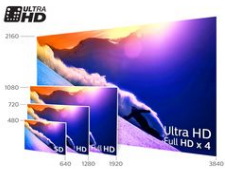

4K Ultra HD

Der Ultra-HD-Fernseher verfügt über die vierfache Auflösung im Vergleich zu einem herkömmlichen Full-HD-Fernseher. Mit mehr als 8 Millionen Pixeln und unserer einzigartigen Ultra Resolution-Hochskalierungstechnologie erleben Sie die bestmögliche Bildqualität. Je höher die Qualität des ursprünglichen Inhalts, desto besser sind Bilder und Auflösung. Genießen Sie schärfere Bilder, mehr Tiefenwirkung, faszinierende Kontraste, fließende, natürliche Bewegungen und fehlerfreie Details.

Pixel Plus Ultra HD

Erleben Sie die 4K Ultra-HD-Schärfe mit der Philips Pixel Plus Ultra-HD-Engine. Sie optimiert die Bildqualität, um fließende Bilder mit unglaublicher Detailtreue und -tiefe bereitzustellen. Genießen Sie so immer schärfere 4K-Bilder mit dunkleren Schwarz- und helleren Weißtönen.