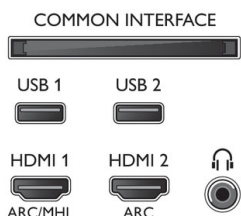

Connections

Side