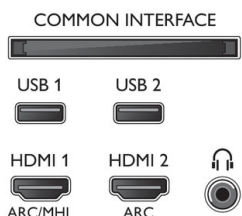

Connections

Side