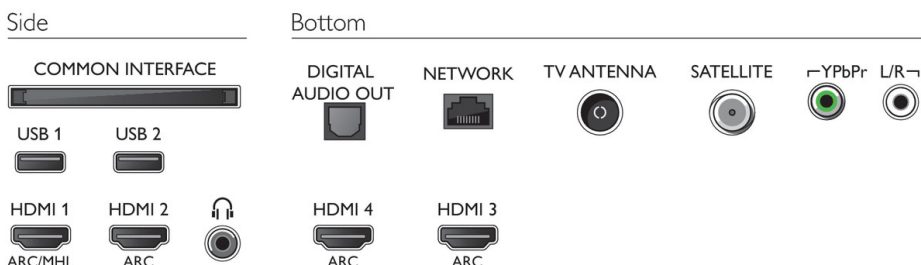

Connections

Utgivelsesdato
2019-01-17

Versjon: 10.7.1

12 NC: 8670 001 44379
EAN: 87 18863 01148 5

© 2019 Koninklijke Philips N.V.
Alle rettigheter forbeholdt.

Spesifikasjonene kan endres uten varsel. Varemerker tilhører Koninklijke Philips N.V. eller deres respektive eiere.

www.philips.com

- EPG og faktisk synlighet (opptil 8 dager) avhenger av land og leverandør.
- Android-apper varierer etter land. Hvis du vil ha mer informasjon, kan du gå til din lokale Google Play Butikk.
- Energiforbruk i kWh per år basert på strømforbruket til TV-en for fire timer per dag i 365 dager. Det faktiske strømforbruket avhenger av hvordan TV-en brukes.
- TV-en støtter DVB-mottak av gratiskanaler. Enkelte DVB-operatører støttes kanskje ikke. Du finner en oppdatert liste under Vanlige spørsmål (FAQ) på Philips' webområde for kundestøtte. Enkelte operatører krever betaling for tilgang samt abonnement. Kontakt din operatør for mer informasjon.
- Google Cast-funksjonen er underlagt Google Cast-kompatible apper og enheter. Hvis du vil ha mer informasjon, kan du gå til produktsiden for Google Cast.
- TV Remote-appen fra Philips og de relaterte funksjonene varierer etter TV-modell, operatør og land, i tillegg til smartenhetsmodell og operativsystem. Hvis du vil ha mer informasjon, kan du gå til: www.philips.com/TVRemoteapp.
- Funksjonene på Smart TV-appen varierer etter TV-modell og land. Hvis du vil ha mer informasjon, kan du gå til: www.philips.com/smarttv.
- USB-opptak bare for digitale kanaler, opptak kan være begrenset av kopibeskyttelse for kringkasting (CI+). Det kan også forekomme nasjonale restriksjoner og begrenset kanalutvalg.
- Vær oppmerksom på at Amazon-apper ikke alltid er tilgjengelige i landet ditt (for øyeblikket fungerer Amazon-apper bare i Storbritannia, Tyskland og Østerrike).
- Denne TV-en inneholder bly kun i enkelte deler eller komponenter, hvor det ikke finnes noen teknologiske alternativer i henhold til eksisterende unntaksklausuler under RoHS-direktivet.
- HDMI-tilkobling er nødvendig til soundbar, høyttalere og annen lydenhet.