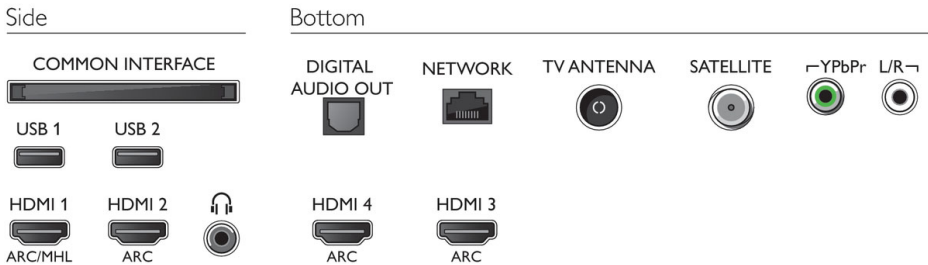

Connections

Yayın tarihi 2019-01-17

Sürüm: 10.7.1

12 NC: 8670 001 44379
EAN: 87 18863 01148 5

© 2019 Koninklijke Philips N.V.
Tüm hakları saklıdır.

Teknik özellikler üzerinde önceden haber vermeden değişiklik yapılabilir. Ticari markalar, Koninklijke Philips N.V. şirketi veya ilgili kuruluşlara aittir.

www.philips.com

- EPG ve gerçek görünürlük (8 güne kadar) ülkeye ve operatöre bağlıdır.
- Android Uygulaması teklifleri ülkeden ülkeye farklılık gösterir. Daha fazla bilgi için lütfen ülkenizdeki Google Play Store'u ziyaret edin.
- 365 gün boyunca günde 4 saat çalışan bir televizyonun güç tüketimine dayanan, yıl başına kWh enerji tüketimi. Gerçek enerji tüketimi televizyonun nasıl kullanıldığına göre değişir.
- Bu TV, 'Ücretsiz' yayınlar için DVB alımını destekler. Bazı DVB operatörleri desteklenmeyebilir. Güncel liste Philips destek web sitesinin SSS bölümünde bulunabilir. Bazı operatörler için Koşullu Erişim veya abonelik gerekmektedir. Daha fazla bilgi için operatörünüze başvurun.
- Google Cast fonksiyonelliği Google Cast Ready uygulamalar ve cihazlara tabidir. Daha fazla bilgi için lütfen Google Cast ürün sayfasını ziyaret edin.
- Philips TV Remote uygulaması ve ilgili işlevler TV modeli, operatör ve ülkenin yanı sıra akıllı cihazın modeli ve işletim Sistemine göre farklılık gösterir. Daha fazla bilgi için lütfen şu adresi ziyaret edin: www.philips.com/TVRemoteapp.
- Smart TV uygulama teklifleri, TV modeli ve ülkeye göre farklılık gösterir. Daha fazla bilgi için lütfen şu adresi ziyaret edin: www.philips.com/smarttv.
- USB kayıt özelliği sadece dijital kanallarda kullanılabilir, kayıtlar yayın kopya koruması (CI+) tarafından sınırlanabilir. Ülke ve kanal kısıtlamaları uygulanabilir.
- Amazon Uygulamalarınız ülkenizde her zaman kullanıma uygun olmayabilir. (Amazon uygulamaları şu anda yalnızca BK, Almanya ve Avusturya'da kullanılabilir)
- Bu televizyon sadece teknoloji alternatiflerinin olmadığı belirli parçalar ve bileşenlerde, RoHS Yönergesi maddeleri altında mevcut muafiyet ile uyumluluk gösteren oranda kurşun içerir.
- Soundbar, hoparlör ve diğer ses cihazları için HDMI bağlantısı gereklidir.