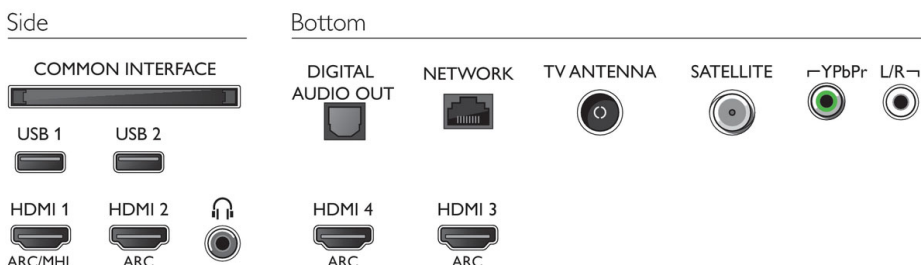

Connections

Ausstellungsdatum
2019-01-17

Version: 10.7.1

12 NC: 8670 001 44379
EAN: 87 18863 01148 5

© 2019 Koninklijke Philips N.V.
Alle Rechte vorbehalten.

Technische Daten können ohne vorherige Ankündigung geändert werden. Die Marken sind Eigentum von Koninklijke Philips N.V. oder der jeweiligen Firmen.

www.philips.com

* EPG und der darin angezeigte Sendezeitraum (bis zu 8 Tage) ist vom Land und Anbieter abhängig.
* Android-App-Angebote variieren je nach Land. Weitere Informationen finden Sie in Ihrem lokalen Google Play Store.
* Energieverbrauch in kWh pro Jahr, beruhend auf dem Stromverbrauch des Fernsehers, wenn dieser 4 Stunden pro Tag an 365 Tagen in Betrieb ist. Der tatsächliche Energieverbrauch hängt davon ab, wie der Fernseher verwendet wird.
* Der Fernseher unterstützt DVB-T-Empfang für Free-to-Air-Übertragungen. Bestimmte DVB-T-Betreiber werden möglicherweise nicht unterstützt. Eine aktuelle Liste dieser Betreiber finden Sie in den FAQs auf der Philips Support-Website. Bei einigen Betreibern sind Conditional Access und ein Abonnement erforderlich. Weitere Informationen erhalten Sie von Ihrem Betreiber.
* Google Cast-Funktion ist abhängig von Google Cast-fähigen Apps und Geräten. Weitere Informationen finden Sie auf der Google Cast-Produktseite.
* Die Philips TV Remote App und ihre Funktionen können je nach Fernsehmodell, Anbieter und Land sowie je nach mobilem Gerät und Betriebssystem abweichen. Weitere Informationen finden Sie unter www.philips.com/TVRemoteapp.
* Das Angebot für Smart TV-Apps variiert je nach Modell und Land. Weitere Informationen finden Sie unter www.philips.com/smarttv.
* USB-Aufnahme nur für digitale Sender. Aufnahmen können durch Kopierschutz (CI+) eingeschränkt sein. Es können länder- und senderspezifische Einschränkungen gelten.
* Bitte beachten Sie, dass Ihre Amazon-Apps möglicherweise nicht immer in Ihrem Land zur Verfügung stehen. (Derzeit funktionieren Amazon-Apps nur in Deutschland, Österreich und Großbritannien)
* Einige Komponenten dieses Fernsehers, bei denen technologisch keine Alternative besteht, enthalten Blei. Dies entspricht der geltenden Ausnahmeregelung der RoHS-Richtlinie.
* HDMI-Anschluss ist für Soundbar, Lautsprecher und andere Audiogeräte erforderlich.