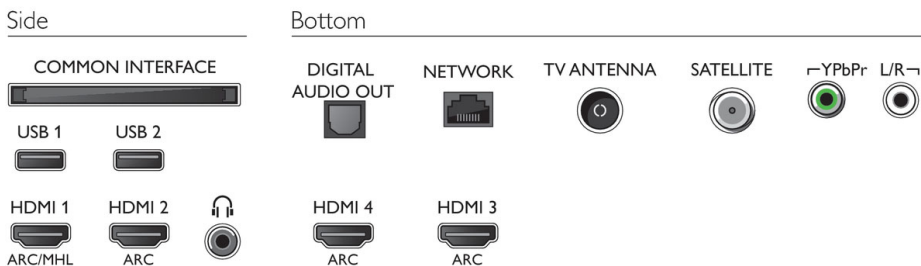

Connections

Izlaides datums
2019-01-17

Versija: 12.3.1

12 NC: 8670 001 44391
EAN: 87 18863 01157 7

© 2019 Koninklijke Philips N.V.
Visas tiesības patur autors.

Specifikācijas var tikt mainītas bez paziņojuma. Preču zīmes ir Koninklijke Philips N.V. vai to attiecīgu īpašnieku īpašums.

www.philips.com

- EPG no faktiskā pieejamība (līdz 8 dienām) ir atkarīga no valsts un operatora.
- Android App piedāvājumi atšķiras atkarībā no valsts. Papildinformāciju, lūdz, meklējiet savā vietējā Google Play Store veikalā.
- Enerģijas patēriņš kWh gadā, pamatojoties uz televizora strāvas patēriņu, darbojoties 4 stundas dienā 365 dienas gadā. Faktiskais enerģijas patēriņš būs atkarīgs no televizora lietošanas biežuma.
- Mākoņa spēļu piedāvājums atšķiras atkarībā no spēļu izstrādātājiem.
- Televizors atbalsta bezmaksas digitālo videoaprāides (DVB) uztveršanu. Iespējams, netiek atbalstīti noteikti DVB operatori. Atjaunotais saraksts pieejams Philips atbalsta vietnes bieži uzdoto jautājumu sadaļā. Dažu operatoru saturam nepieciešama nosacītā piekļuve un abonements. Lai iegūtu papildu informāciju, sazinieties ar savu operatoru.
- (Philips) ir saderīgs tikai ar konkrētu Philips atskopotāja ierīci.
- Google Cast funkcija ir atkarīga no Google Cast paredzētām aplikācijām un ierīcēm. Detalizētu informāciju, lūdz, skatiet Google Cast produkta lapā.
- Philips TV Remote App aplikācija un saistītās funkcijas atšķiras atkarībā no televizora modeļa, operatora un valsts, kā arī no viedierīces modeļa un OS. Lai iegūtu papildinformāciju, lūdz, apmeklējiet vietni: www.philips.com/TVRemoteapp.
- Smart TV aplikācija atšķiras atkarībā no televizora modeļa un valsts. Lai iegūtu papildinformāciju, lūdz, apmeklējiet vietni: www.philips.com/smarttv.
- USB ierakstīšana pieejama tikai digitālajiem kanāliem, ierakstīšana var būt ierobežota ar apraides aizsardzību pret kopēšanu (CI+). Var tikt piemēroti valsts un kanālu ierobežojumi.
- Šis televizors satur svīnu tikai noteiktās daļās vai komponentos, kam nepastāv tehnoloģiskas alternatīvas, saskaņā ar esošajiem izņēmumiem RoHS direktīvas ietvaros.
- Skandu, skaļruņu un citu audio ierīču darbībai ir nepieciešams HDMI savienojums.