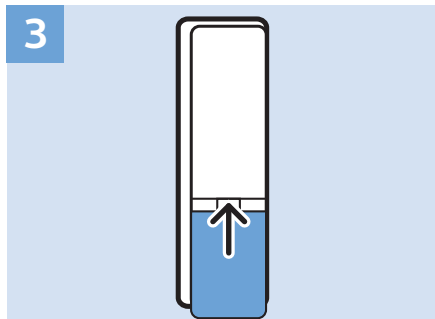

## Network - Wired (Freeview)

xxPUT4022/05  
xxPUT4032/05

VESA (x, y)  
75x75 M4

22"

55 cm

24"

60 cm

Help | Hilfe | Aide  
Guida | Ayuda  
Pomoc | Yardım  
Руководство