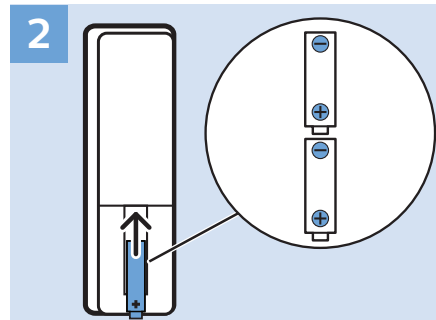

## Network - Wired (Freeview)

xxPUT4022/05  
xxPUT4032/05

VESA (x, y)  
75x75 M4

22"

55 cm

24"

60 cm

Help | Hilfe | Aide  
Guida | Ayuda  
Pomoc | Yardım  
Руководство