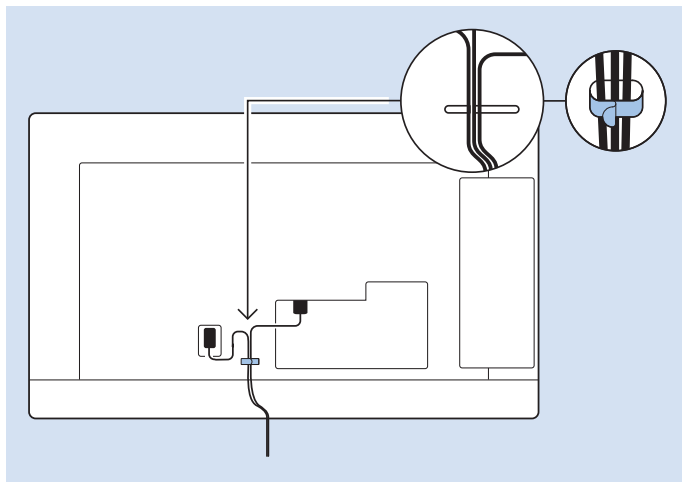

## Network - Wired (Freeview)

xxPUT4022/05  
xxPUT4032/05

VESA (x, y)  
75x75 M4

22"

55 cm

24"

60 cm

Help | Hilfe | Aide  
Guida | Ayuda  
Pomoc | Yardım  
Руководство