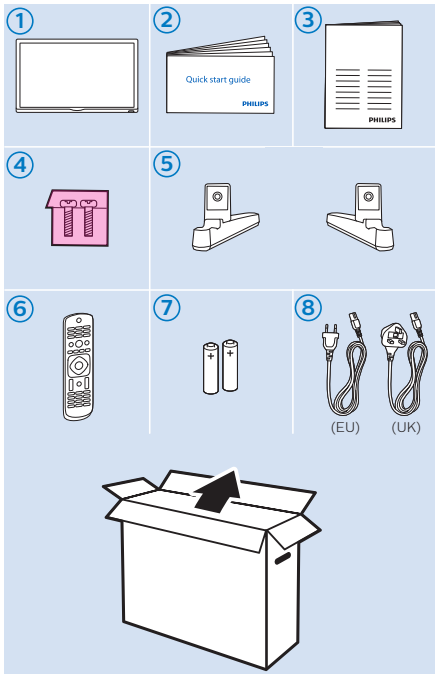

**Tiếng Việt** – Hãy đọc chỉ dẫn an toàn.

**简体中文** – 请阅读安全说明。

**繁體中文** – 請閱讀安全說明。

**العربية** قراءة تعليمات السلامة.

**עברית** קראו את הוראות הבטיחות

4032

4022

[www.philips.com/connectivityguide](http://www.philips.com/connectivityguide)