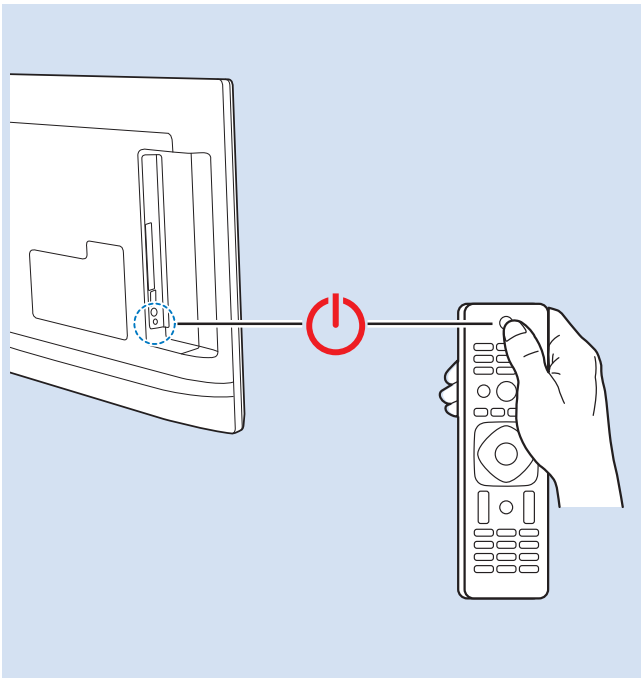

## Network - Wired (Freeview)

xxPUT4022/05  
xxPUT4032/05

VESA (x, y)  
75x75 M4

22"

55 cm

24"

60 cm

Help | Hilfe | Aide  
Guida | Ayuda  
Pomoc | Yardım  
Руководство