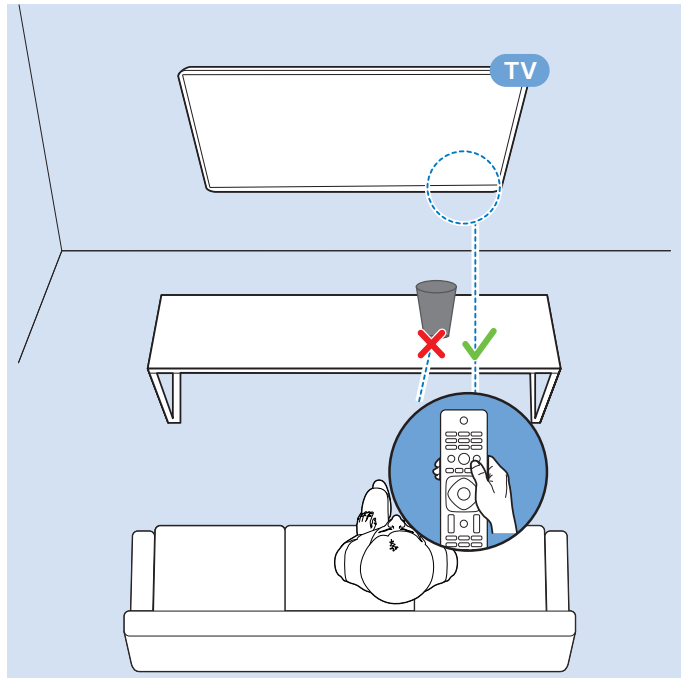

## Network - Wired (Freeview)

xxPUT4022/05  
xxPUT4032/05

VESA (x, y)  
75x75 M4

22"

55 cm

24"

60 cm

Help | Hilfe | Aide  
Guida | Ayuda  
Pomoc | Yardım  
Руководство