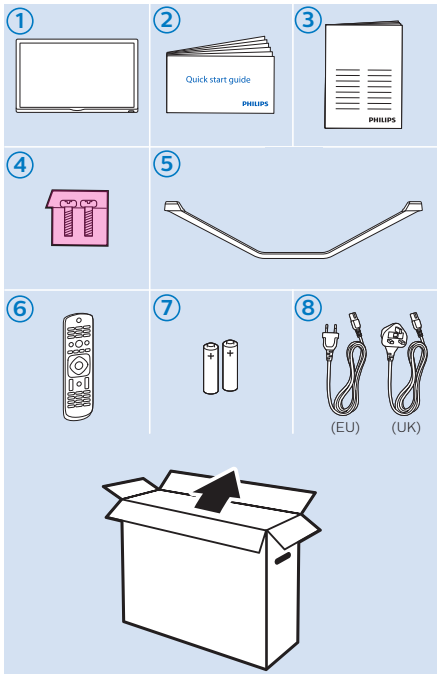

**Tiếng Việt** – Hãy đọc chỉ dẫn an toàn.

**简体中文** – 请阅读安全说明。

**繁體中文** – 請閱讀安全說明。

**العربية** قراءة تعليمات السلامة.

**עברית** קראו את הוראות הבטיחות

4032

4022

[www.philips.com/connectivityguide](http://www.philips.com/connectivityguide)