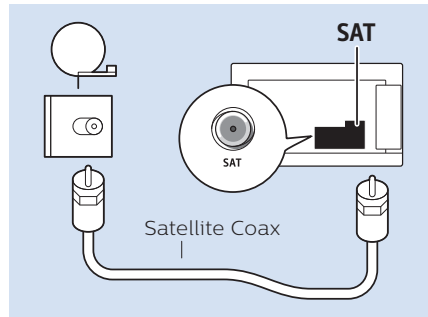

**Tiếng Việt** – Hãy đọc chỉ dẫn an toàn.

**简体中文** – 请阅读安全说明。

**繁體中文** – 請閱讀安全說明。

**العربية** قراءة تعليمات السلامة.

**עברית** קראו את הוראות הבטיחות

4032

4022

[www.philips.com/connectivityguide](http://www.philips.com/connectivityguide)