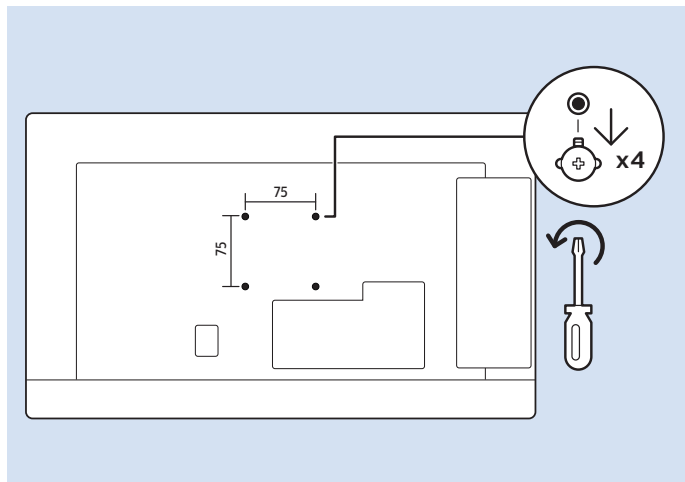

## Network - Wired (Freeview)

xxPUT4022/05  
xxPUT4032/05

VESA (x, y)  
75x75 M4

22"

55 cm

24"

60 cm

Help | Hilfe | Aide  
Guida | Ayuda  
Pomoc | Yardım  
Руководство