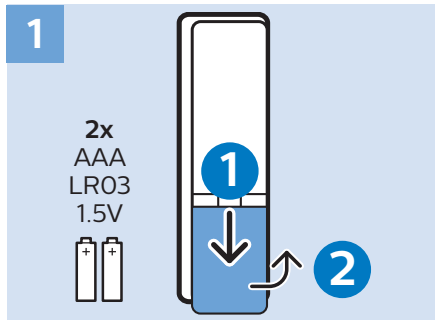

## Network - Wired (Freeview)

xxPUT4022/05  
xxPUT4032/05

VESA (x, y)  
75x75 M4

22"

55 cm

24"

60 cm

Help | Hilfe | Aide  
Guida | Ayuda  
Pomoc | Yardım  
Руководство