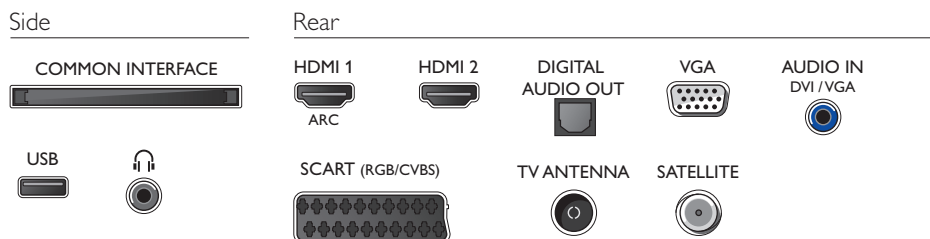

WAV, WMA (v2 fino a v9.2)

- Formati di riproduzione delle immagini: JPEG, BMP, GIF, PNG

Risoluzione display supportata

- Ingressi dei computer: fino a 1920x1080 @ 60 Hz
- Ingressi video: 24, 25, 30, 50, 60 Hz, fino a 1920x1080p

Sintonizzatore/Ricezione/Trasmissione

- TV digitale: DVB-T/T2/T2-HD/C/S/S2
- Supporto per MPEG: MPEG2, MPEG4
- Riproduzione video: NTSC, PAL, SECAM

Assorbimento

- Tensione di rete: CA 220 - 240 V 50/60 Hz
- Consumo energetico in stand-by: < 0,3 W
- Consumo energetico in modalità off: < 0,3 W
- Temperatura ambiente: Da 5 a 35 °C
- Funzionalità di risparmio energetico: Timer per spegnimento automatico, Modalità Eco, Picture mute (per la radio)
- Classe energetica: A+
- Etichetta energetica UE: 19 W
- Consumo energetico annuo: 28 kW/h
- Contenuto di mercurio: 0 mg
- Presenza di piombo: Si*

Dimensioni (lxpxa)

- Dimensioni confezione (L x A x P): 630 x 425 x 112 mm
- Dimensioni set (L x A x P): 562,3 x 336,63 x 61,78 mm
- Ampiezza del piedistallo TV: 373,79 mm
- Dimensioni apparecchio con supporto (L x A x P): 562,3 x 340,37 x 118,07 mm
- Peso del prodotto: 3,22 Kg
- Peso prodotto (+ supporto): 3,27 Kg
- Peso incluso imballaggio: 4,6 Kg
- Compatibile con montaggio a parete VESA: 75 x 75 mm

Accessori

- Accessori inclusi: Telecomando, 2 batterie AAA, Cavo alimentazione, Guida rapida, Brochure legale e per la sicurezza, Piedistallo da tavolo

Connections

Data di rilascio
2017-11-09

Versione: 3.2.2

12 NC: 8670 001 44266
EAN: 87 18863 01134 8

© 2017 Koninklijke Philips N.V.
Tutti i diritti riservati.

Le specifiche sono soggette a modifica senza preavviso I marchi sono di proprietà di Koninklijke Philips N.V. o dei rispettivi detentori.

www.philips.com

* La funzione EPG e la possibilità di visione effettiva (fino a 8 giorni) dipende dal paese e dall'operatore.

* Consumo energetico in kWh per anno, sulla base del consumo della TV in funzione 4 ore al giorno per 365 giorni. Il consumo energetico effettivo dipenderà da come viene utilizzato il televisore.

* Il TV supporta la ricezione DVB per la trasmissione in chiaro. È possibile che alcuni operatori DVB non siano supportati. Un elenco aggiornato è disponibile nella sezione FAQ del sito Web di assistenza Philips. Per alcuni operatori è richiesto l'accesso condizionale e un abbonamento. Contattare il proprio operatore per ulteriori informazioni.

* (Philips) compatibile solo con un particolare lettore Philips.

* Questo televisore contiene piombo solo in alcune parti o componenti dove non esistono alternative tecnologiche in linea con le clausole di eccezione esistenti secondo la direttiva RoHS.