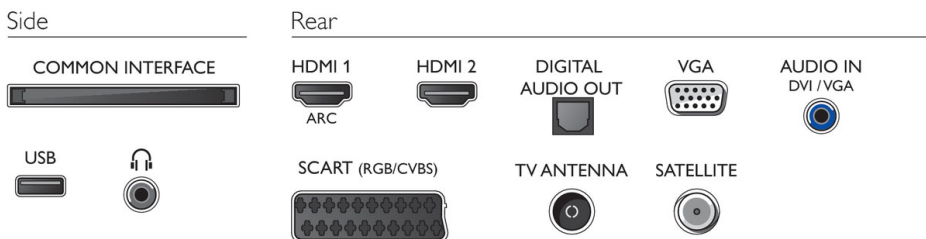

- Beeldweergaveformaten: JPEG, BMP, GIF, PNG

Ondersteunde beeldschermresolutie

- Computeraansluitingen: tot 1920 x 1080 bij 60 Hz
- Video-ingangen: 24, 25, 30, 50, 60 Hz, tot 1920 x 1080p

Tuner/ontvangst/transmissie

- Digitale TV: DVB-T/T2/T2-HD/C/S/S2
- MPEG-ondersteuning: MPEG2, MPEG4
- Videoweergave: NTSC, PAL, SECAM

Vermogen

- Netspanning: 220 - 240 V, 50/60 Hz
- Stroomverbruik in stand-bystand: < 0,3 W
- Energieverbruik wanneer uitgeschakeld: < 0,3 W
- Omgevingstemperatuur: 5 °C tot 35 °C
- Functies voor energiebesparing: Timer voor automatisch uitschakelen, Eco-modus, Beeld uit (voor radio)
- Energieklasse: A+
- Europees energielabel (vermogen): 19 W
- Jaarlijks energieverbruik: 28 kWh
- Hoeveelheid kwik: 0 mg
- Aanwezigheid lood: ja*

Afmetingen

- Afmetingen van doos (B x H x D): 630 x 425 x 112 millimeter
- Afmetingen van set (B x H x D): 562,3 x 336,63 x 61,78 millimeter
- Breedte TV-standaard: 373,79 millimeter
- Afmetingen apparaat (met standaard) (B x H x D): 562,3 x 340,37 x 118,07 millimeter
- Gewicht van het product: 3,22 kg
- Gewicht (incl. standaard): 3,27 kg
- Gewicht (incl. verpakking): 4,6 kg
- Compatibel met VESA-wandmontagesysteem: 75 x 75 mm

Accessoires

- Meegeleverde accessoires: Afstandsbediening, 2 AAA-batterijen, Voedingskabel, Snelstartgids, Brochure met wettelijk verplichte informatie en veiligheidsgegevens, Tafelstandaard

Connections

Publicatiedatum
2019-02-17

Versie: 4.2.2

12 NC: 8670 001 44266
EAN: 87 18863 01134 8

© 2019 Koninklijke Philips N.V.
Alle rechten voorbehouden.

Specificaties kunnen zonder voorafgaande kennisgeving worden gewijzigd. Handelsmerken zijn het eigendom van Koninklijke Philips N.V. en hun respectieve eigenaren.

www.philips.com

* EPG en actuele gegevens (tot 8 dagen) zijn afhankelijk van land en kabelmaatschappij.

* Energieverbruik in kWh per jaar, op basis van het stroomverbruik van de televisie als deze 4 uur per dag, 365 dagen per jaar is ingeschakeld. Het werkelijke energieverbruik hangt af van hoe de televisie wordt gebruikt.

* De TV biedt ondersteuning voor gratis DVB-uitzendingen. Mogelijk worden bepaalde DVB-aanbieders niet ondersteund. Ga voor een recente lijst met aanbieders naar het gedeelte met veelgestelde vragen van de ondersteuningswebsite van Philips. Voor bepaalde aanbieders zijn voorwaarden en een abonnement vereist. Neem voor meer informatie contact op met uw aanbieder.

* (Philips) alleen compatibel met specifieke Philips player-apparaten.

* Deze televisie bevat lood in bepaalde onderdelen of componenten waarvoor geen alternatieve technologie bestaat, in overeenstemming met bestaande vrijstellingsclausules van de RoHS-richtlijn.