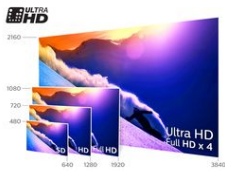

Ultra HD 4K

Il TV Ultra HD ha una risoluzione quattro volte superiore rispetto a un tradizionale TV Full HD. Con oltre 8 milioni di pixel e con l'esclusiva tecnologia di upscaling Ultra Resolution, potrai ammirare immagini della più alta qualità possibile. Più elevata sarà la qualità del contenuto originale, migliori saranno immagini e risoluzione. Nitidezza, percezione della profondità, contrasto, fluidità del movimento e dettagli impeccabili e straordinari sul tuo TV.

Pixel Plus Ultra HD

Prova la nitidezza Ultra HD 4K di Philips con il sistema Pixel Plus Ultra HD di Philips, che ottimizza la qualità dell'immagine rendendola fluida, estremamente dettagliata e profonda. Così potrai ammirare immagini in 4K con bianchi più luminosi e neri più profondi.

High Dynamic Range Plus

High Dynamic Range Plus è un nuovo standard video. Ridefinisce l'home entertainment migliorando contrasti e colori. Vivi un'esperienza sensoriale che

cattura la ricchezza e la vivacità originale dei contenuti, rispecchiando accuratamente gli intenti cromatici di chi li ha creati. Il risultato? Una luminosità più intensa, un contrasto maggiore, una gamma più ampia di colori e un livello di dettaglio come mai prima d'ora.