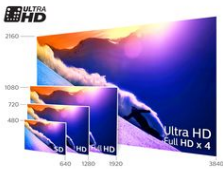

### 4K Ultra HD

Ultra HD-TV:n har fyra gånger så hög upplösning som en vanlig TV med Full HD. Med över 8 miljoner pixlar och vår unika teknik som ger förbättrad upplösning får du bästa möjliga bildkvalitet. Ju högre kvalitet det ursprungliga innehållet har, desto bättre bilder och upplösning kommer du att få. Du får bättre skärpa, större djup, överlägsen kontrast, jämna och naturliga rörelser och perfekta detaljer.